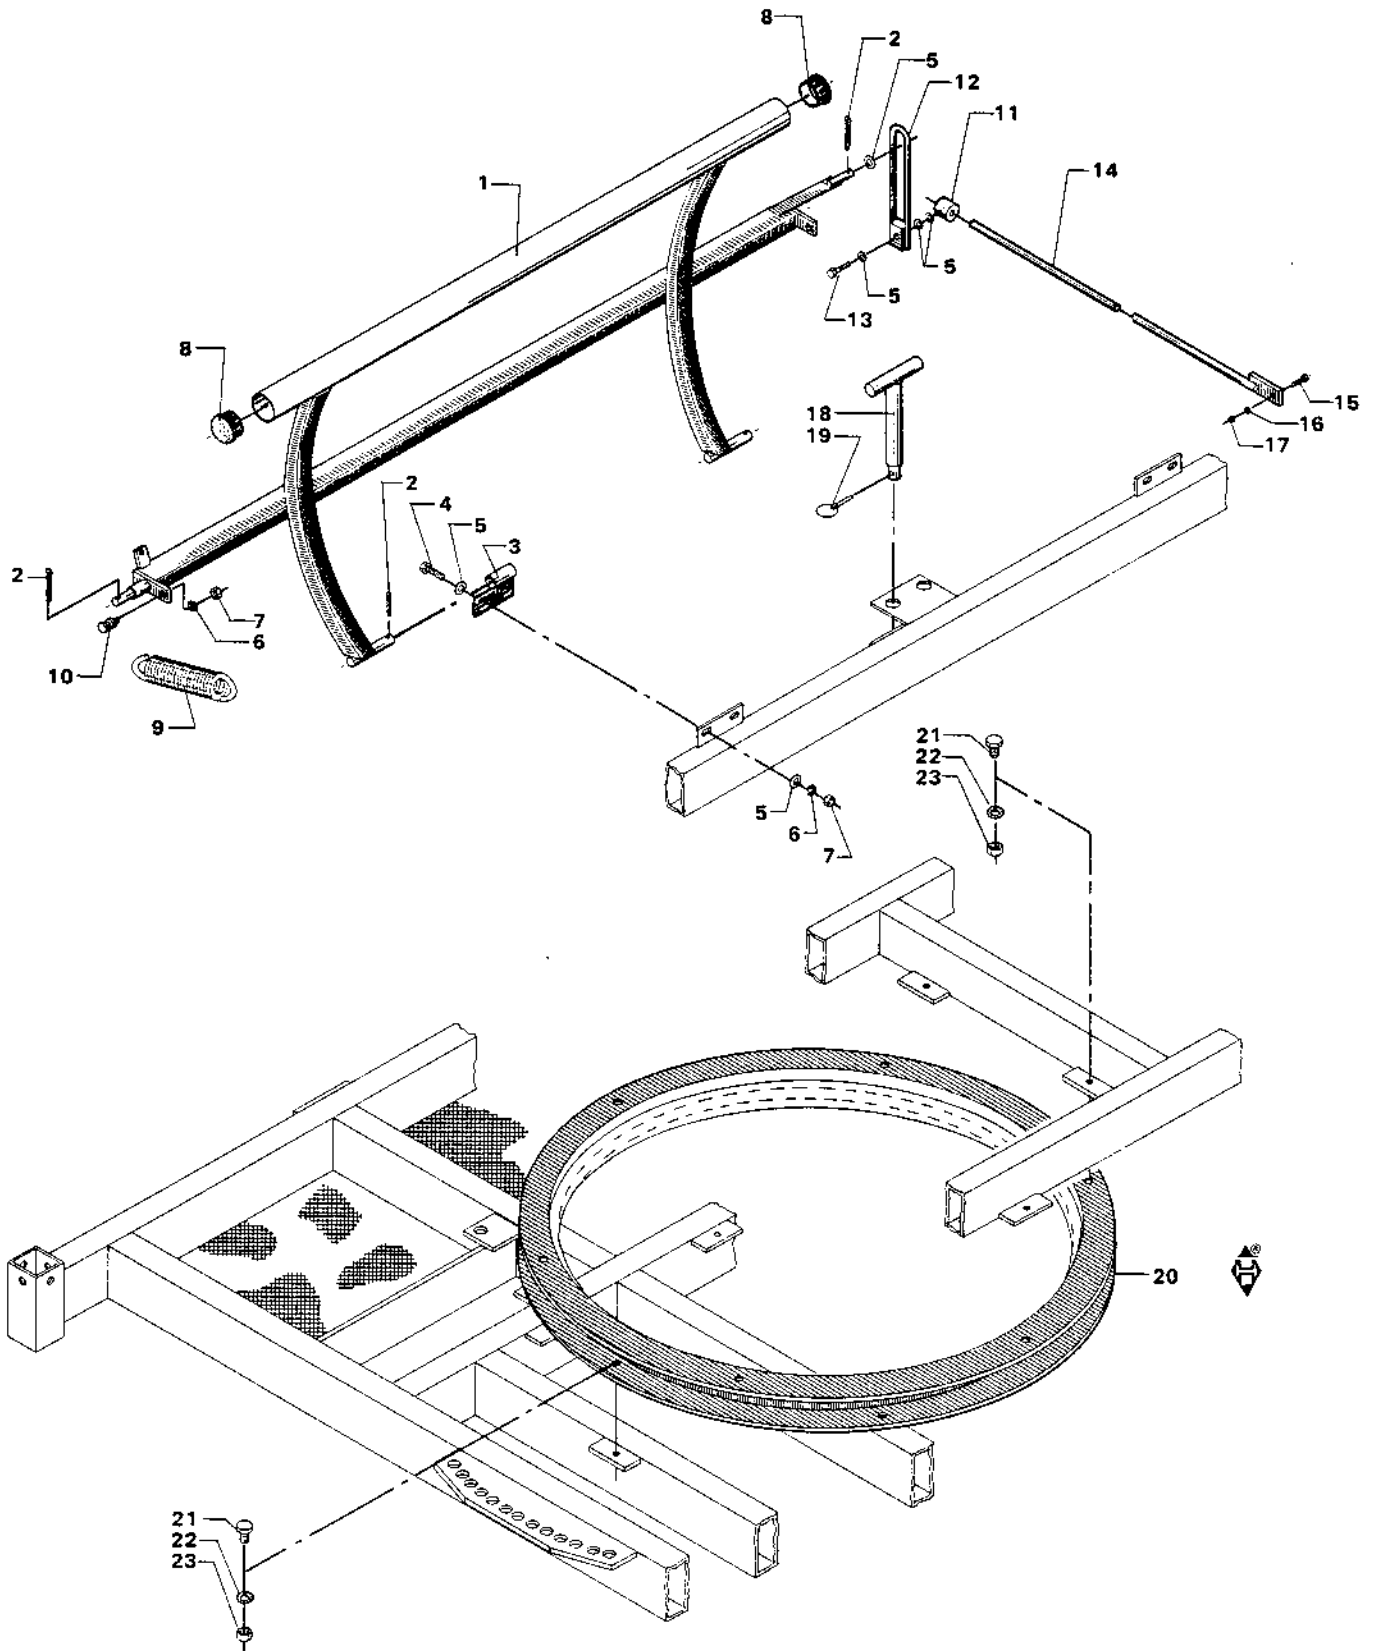

Pos. No.	Part. No.	Qty.	Betegnelise	Designation
1	25000400	1	HASTIGHEDSUBLIGNER	SPEED EQUALIZER
2	00642453	4	SPLITTER	SPLITS
3	25000420	2	HÆNGSELSBESLAG	HINGE MOUNTINGS
4	00653025	4	SKRUER	SCREWS
5	00658010	11	SPÆNDESKIVER	WASHERS
6	00658210	5	SIKRINGSSKIVER	LOCK WASHERS
7	00657010	5	MØTRIKKER	NUTS
8	00684002	2	PROPPER	PLUGS
9	00661433	1	FJEDER	SPRING
10	00502010	1	TAP	STUD
11	26000441	1	KLODS FOR AKTIVERINGSARM	BLOCK FOR ACTIVATION ARM
12	26000440	1	BØJLE FOR AKTIVERINGSARM	STRAP FOR ACTIVATION ARM
13	00653030	1	SKRUE	SCREW
14	26000450	1	AKTIVERINGSARM	ACTIVATION ARM
15	00652025	1	SKRUE	SCREW
16	00658008	1	SPÆNDESKIVE	WASHER
17	00657008	1	MØTRIK	NUT
18	05000470	1	NAGLE	SPIKE
19	00642108	1	RINGSPLIT	RING PIN
20	05000499	1	DREJEKRANS	TURNING DISC
21	00654035	12	SKRUER	SCREWS
22	00658012	12	SIKRINGSSKIVER	LOCK WASHER
23	00657012	12	MØTRIKKER	NUTS