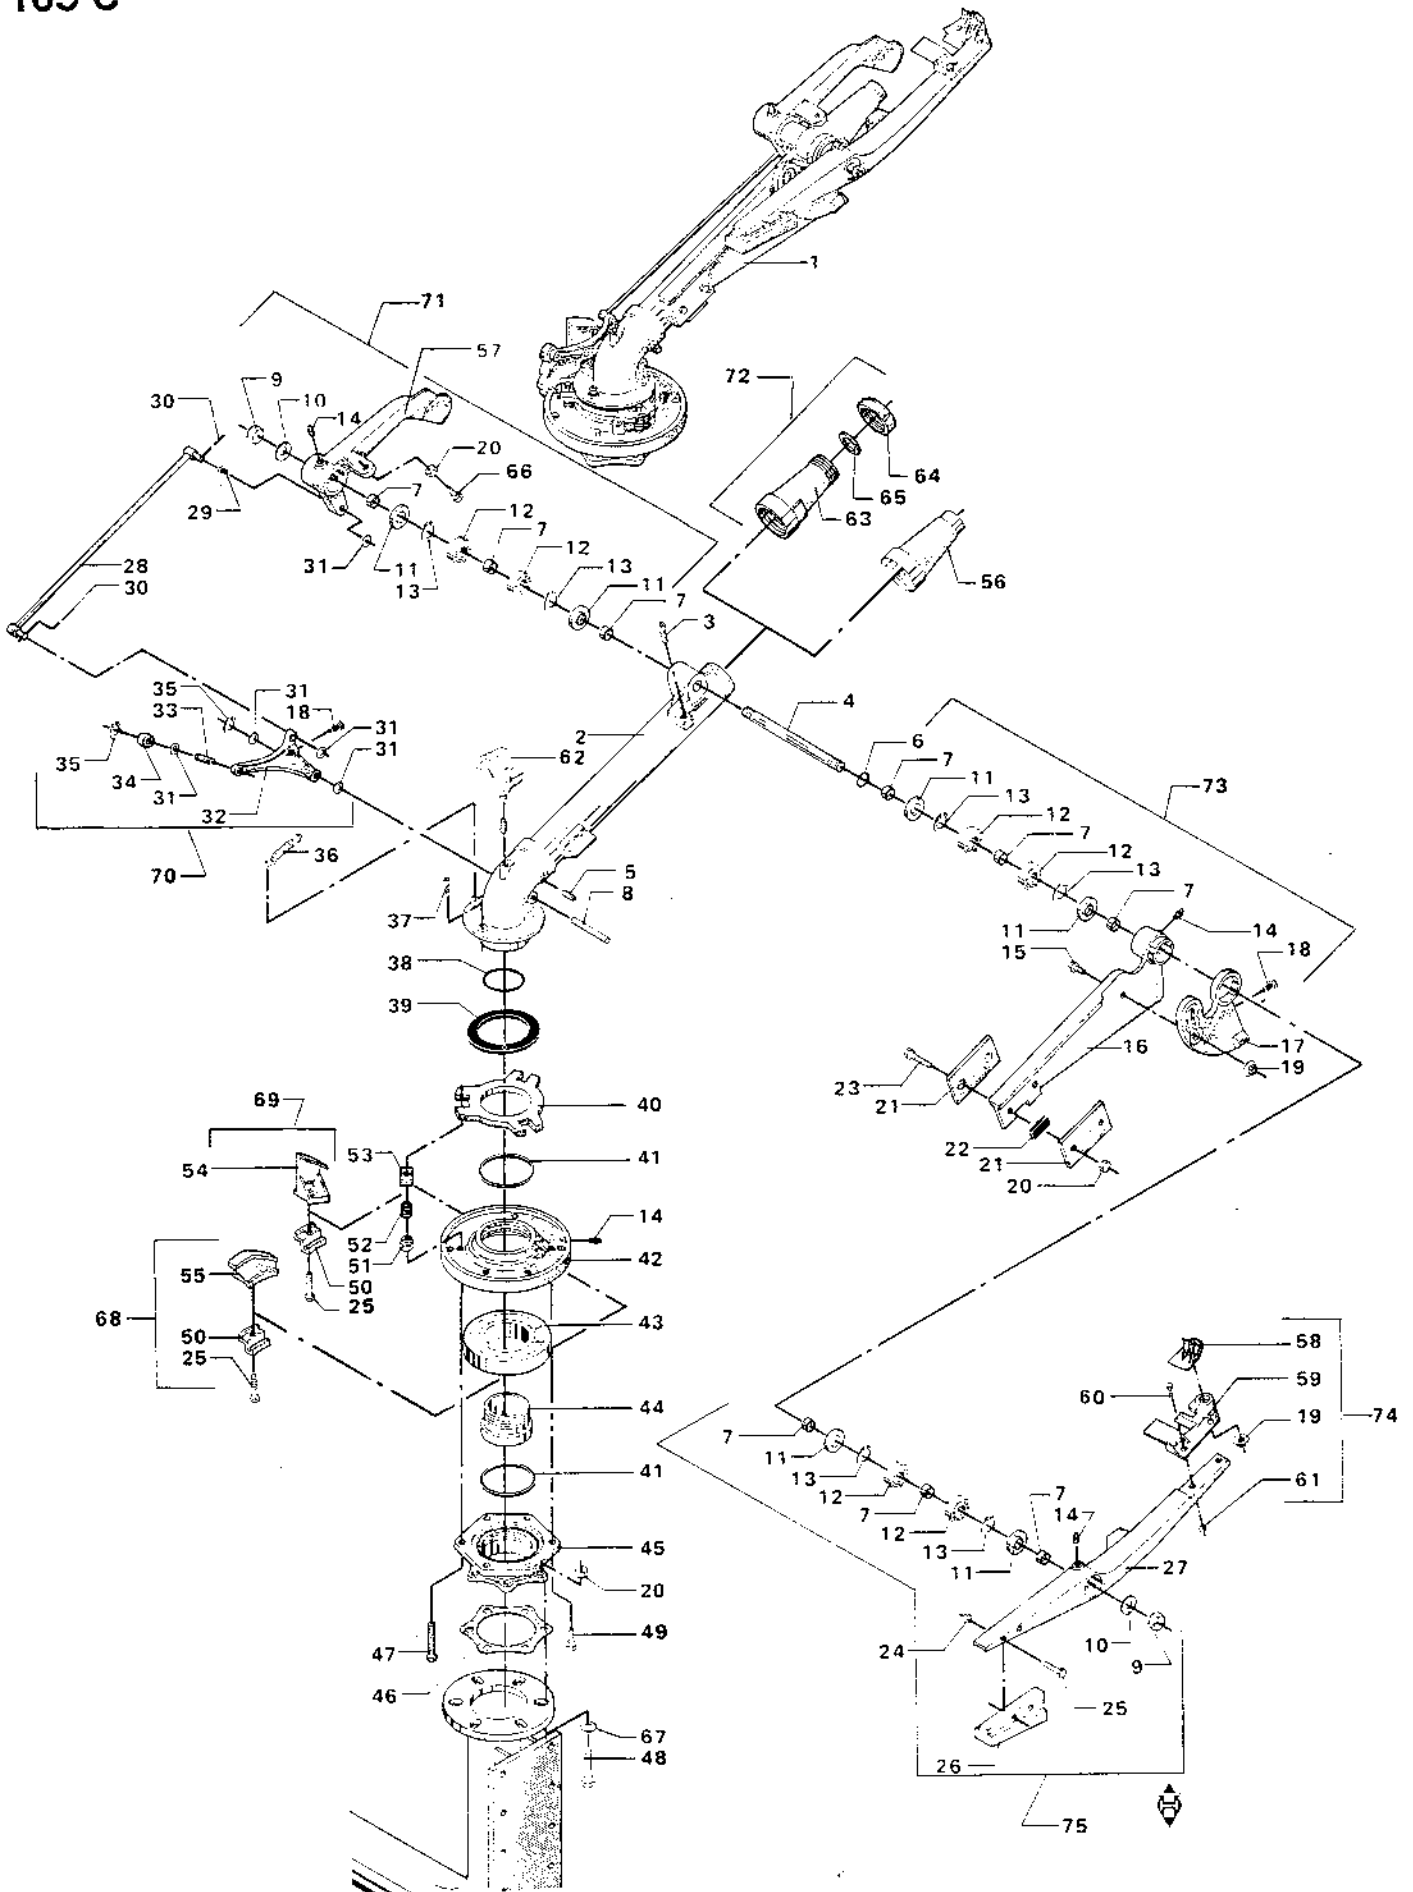

Pos.No.	Part.No.	Qty.	Betegnelse	Designation
1	00941001	1	SPRINKLER, KOMPLET	SPRINKLER, COMPLETE
2	00941002	1	STRALERØR	ELBOW TUBE ASSEMBLY
3	00941150	1	ARMSKRUE	ARM POSITION SCREW
4	00941350	1	LEJEAKSEL	FULCRUM SHAFT
5	00941151	1	BLINDPROP	GAGE PLUG
6	00941351	1	LASERING	LOCK RING
7	00941352	9	RINGE	RING WASHERS
8	00941353	1	AKSEL	ELBOW SHAFT
9	00941152	2	MØTRIKKER	NUTS
10	00941153	2	SKIVER	WASHERS
11	00941250	6	PAKØASER	STUFFING BOXES/GREASE SEALS
12	00941100	6	LEJER	BEARINGS
13	00941354	6	LASERINGE	SNAP RINGS
14	00941355	4	SMØRENIPLER	GREASE FITTINGS
15	00941154	1	SKRUE	SCREW
16	00941003	1	PENDUL	PENDULUM
17	00941004	1	ARMANSLAG	ADJUST ARM SNUB
18	00941155	2	STØDDÆMPERE	ARM BUMPERS
19	00941156	2	LASEMØTRIKKER	LOCK NUTS
20	00941157	9	MØTRIKKER	NUTS
21	00941005	2	VÆGTKLODSE	ARM WEIGHTS
22	00941356	1	GUMMIKLODS	RUBBER PAD
23	00941170	2	SKRUER	SCREWS
24	00941158	2	MØTRIKKER	NUTS
25	00941159	4	SKRUER	SCREWS
26	00941006	1	KONTRAVÆGT	COUNTER WEIGHT
27	00941007	1	DRIVARM	DRIVE ARM
28	00941357	1	SKIFTESTANG	ADJUSTABLE BAR
29	00941251	1	LEJEBØSNING	BEARING BUSH
30	00941358	2	SPLITTER	SPLITS
31	00941252	5	SKIVER	WASHERS
32	00941008	1	SKIFTENØGLE	TRIP LEVER
33	00941253	1	AKSEL	ROLL SHAFT TRIP LEVER
34	00941171	1	RULLE	ROLLER
35	00941363	2	LASERINGE	SNAP RINGS
36	00941254	1	FJEDER	SPRING
37	00941255	1	SKRUE	SCREW
38	00941256	1	O-RING	O-RING
39	00941257	1	BREMSE RING	BRAKE RING
40	00941009	1	BREMSESKIVE	BRAKE DISC
41	00941258	2	O-RINGE	BEARING O-RINGS
42	00941010	1	LEJEDÆKSEL	BEARING CAP
43	00941102	1	LEJE	BEARING
44	00941011	1	LASEMØTRIK	LOCK NUT
45	00941103	1	LEJEBØSNING	BEARING SLEEVE
46	00941259	1	PAKNING	FLANGE GASKET
47	00941160	3	SKRUER	SCREWS
48	00941161	6	SKRUER	SCREWS
49	00941162	3	SKRUER	SCREWS
50	00941012	2	BESLAG	TRIP STOP CLAMP
51	00941163	3	MØTRIKKER	NUTS
52	00941260	3	FJEDRE	SPRINGS
53	00941164	3	SPÆNDESTYKKER	CLAMPS
54	00941013	1	STOP	FORWARD TRIP STOP
55	00941014	1	STOP	REVERSE TRIP STOP
56	00941165	1	KONISK DYSE*	CONICAL NOZZLE*
57	00941015	1	VENDEARM	REVERSE ARM
58	00941016	1	DRIVSTYKKE MED BOLT	SPOON WITH STUD
59	00941017	1	HOLDER	VANE/SPOON BRACKET
60	00941166	2	SKRUER	SCREWS
61	00941167	2	MØTRIKKER	NUTS
62	00941361	1	MANOMETER	MANOMETER
63	00941019	1	HOVED FOR RINGDYSE	RANGE NOZZLE
64	00941018	1	OMLØBERMØTRIK	UNION NUT
65	00941362	1	RINGDYSE*	ORIFICE*
66	00941168	1	SKRUE	SCREW
67	00941099	6	SKIVER	WASHERS
68	00941364	1	STOPANLÆG, KOMPLET	REVERSE TRIP STOP, ASSEMBLY
69	00941365	1	STOPANLÆG, KOMPLET	FORWARD TRIP STOP, ASSEMBLY
70	00941366	1	SKIFTENØGLE, KOMPLET	TRIP LEVER, ASSEMBLY
71	00941367	1	VENDEARM, KOMPLET	REVERSE ARM, ASSEMBLY
72	00941368	1	RINGDYSESÆT, KOMPLET	RANGE NOZZLE, ASSEMBLY
73	00941369	1	PENDUL, KOMPLET	PENDULUM, ASSEMBLY
74	00941370	1	STRALESKE, KOMPLET	VANE/SPOON BRACKET, ASSEMBLY
75	00941371	1	DRIVARM, KOMPLET	DRIVE ARM, ASSEMBLY

*VENLIGST OPGIV STØRRELSE

*PLEASE STATE SIZE