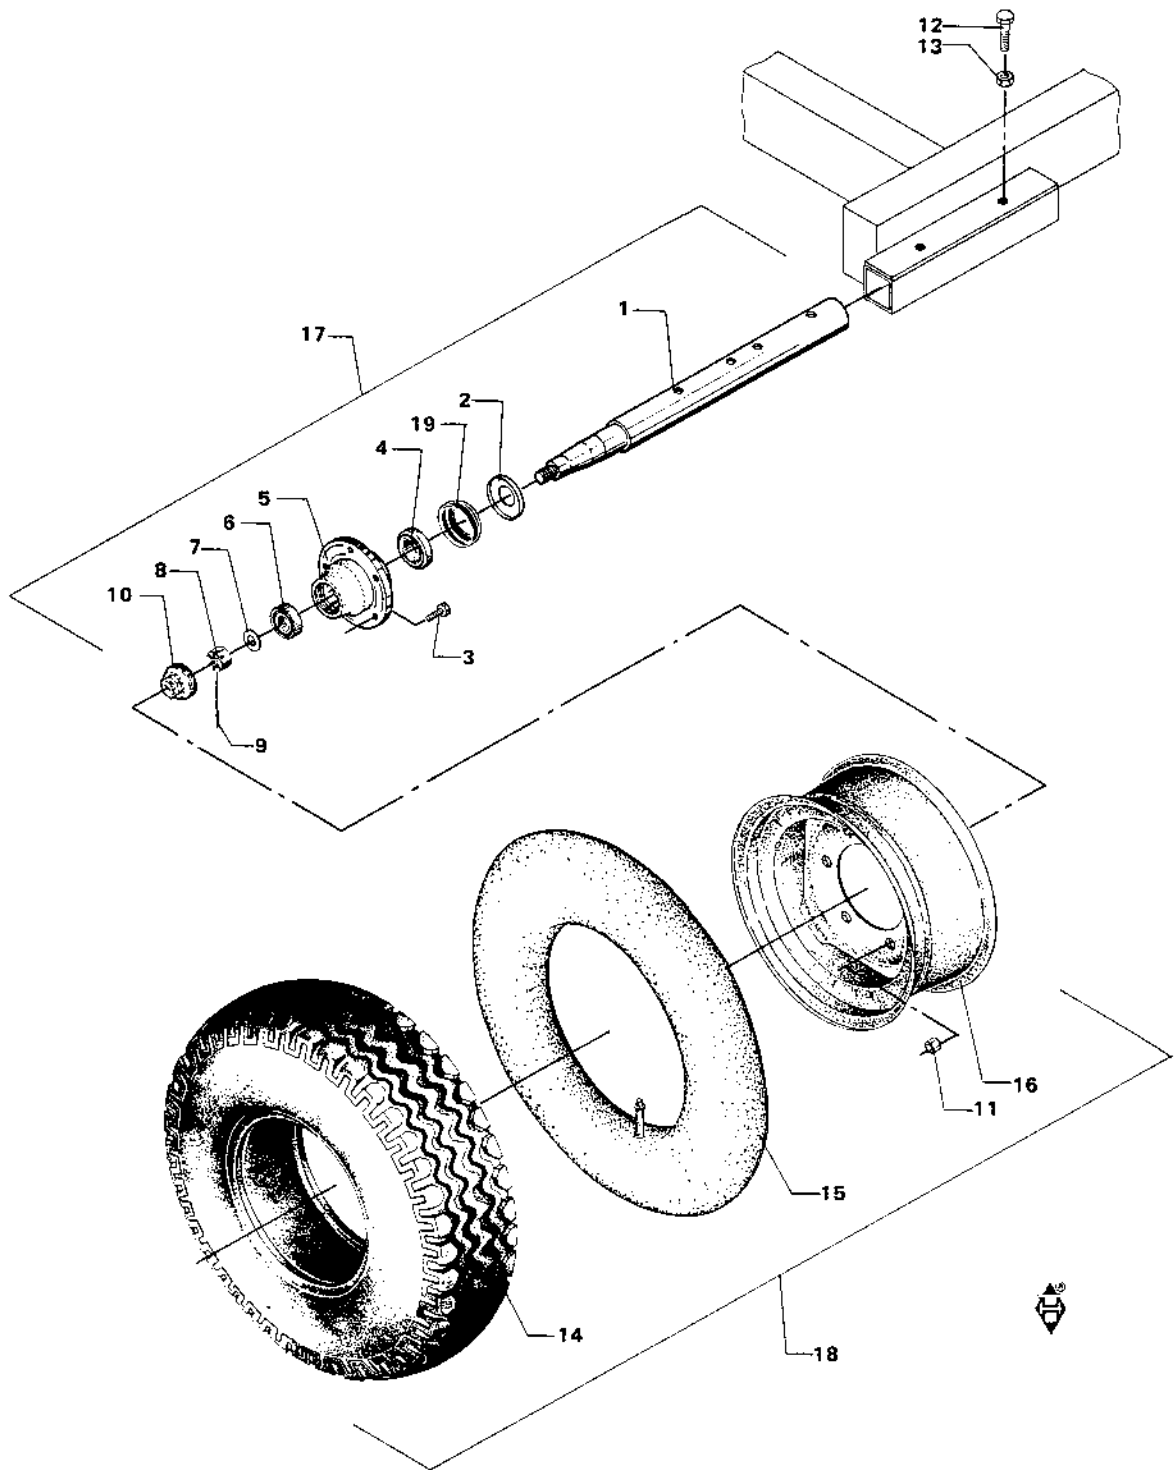

**A
S**
**BORDING
MASKINFABRIK**

**BORDING KIRKEBY
7441 BORDING
TLF. 06 - 86 12 88
DANMARK
TELEX 60214**

Pos. No.	Part. No.	Qty.	Betegnelse	Designation
1	04000400	1	STJÆRT	LASHING
2	00654025	4	SKRUER	SCREWS
3	00658212	12	SIKRINGSSKIVER	LOCK WASHERS
4	00658012	8	SPÆNDESKIVER	WASHERS
5	00654035	4	SKRUER	SCREWS
6	00657012	4	NØTRIKKER	NUTS
7	04000410	1	GAFFELTRÆK	FORK
8		1	HITCHØJE	HITCH
9	00656050	2	SKRUER	SCREWS
10	00658220	2	SIKRINGSSKIVER	LOCK WASHERS
11	00658020	2	SPÆNDESKIVER	WASHERS
12	23029005	1	SPÆNDEBESLAG	CLAMP FITTING
13	00655120	2	BOLTE	BOLTS
14	00658216	2	SIKRINGSSKIVER	LOCK WASHERS
15	00658016	2	SPÆNDESKIVER	WASHERS
16	04000420	2	STØTTEBEN	SUPPORT LEGS
17	00502216	2	NAGLER	SPIKES
18	00642106	2	RINGSPLITTER	RING PINS
19	00827001	1	DONKRAFT, KOMPLET	JACK ASSEMBLY
20		1	FØD	BASE
21		1	NAGLE	SPIKE
22		1	KÆDE	CHAIN
23		1	SPLIT	SPLIT
24		1	HÅNDSVING	CRANK
25		1	RØRSTIFT	PIPE SPLIT
26		1	RØRSTIFT	PIPE SPLIT
27		1	SPÆNDEPLADE	CLAMP PLATE
28		1	BOLT	BOLT
29		1	SIKRINGSSKIVE	LOCK WASHER