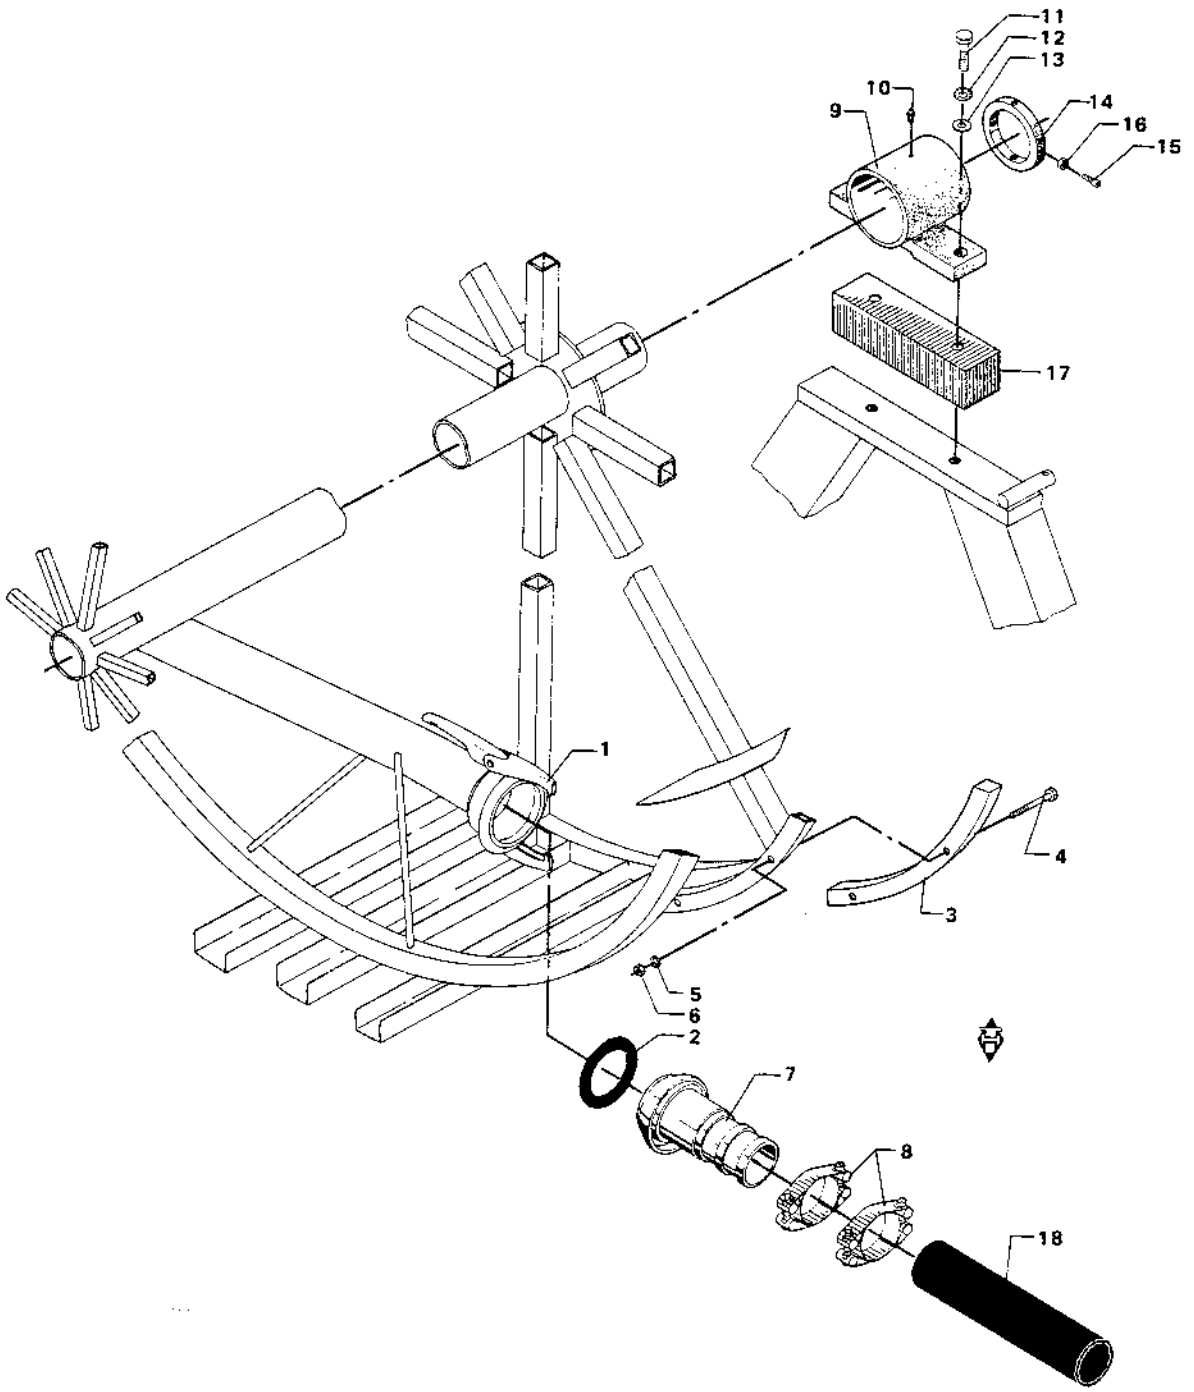

Pos. No.	Part. No.	Qty.	Betegnelse	Designation
1	00920806		REPERATIONSSET FOR KOBLING	REPAIR SET FOR COUPLING
2	00629207	1	O-RING	O-RING
3	60000477	1	STØTTE FOR SLANGE	SUPPORT FOR HOSE
4	00653100	2	BOLTE	BOLTS
5	00658210	2	SIKRINGSSKIVER	LOCK WASHERS
6	00657010	2	MØTRIKKER	NUTS
7	61000255	1	SLANGESTUDS, 70 mm slange	HOSE CONNECTION, 70 mm hose
7	61000260	1	SLANGESTUDS, 75 mm slange	HOSE CONNECTION, 75 mm hose
7	61000265	1	SLANGESTUDS, 82 mm slange	HOSE CONNECTION, 82 mm hose
7	61000270	1	SLANGESTUDS, 90 mm slange	HOSE CONNECTION, 90 mm hose
7	61000275	1	SLANGESTUDS, 100 mm slange	HOSE CONNECTION, 100 mm hose
8	00902070	2	SPENDEBÅND, 70 mm	CLIPS, 70 mm
8	00902075	2	SPENDEBÅND, 75 mm	CLIPS, 75 mm
8	00902085	2	SPENDEBÅND, 85 mm	CLIPS, 85 mm
8	00902090	2	SPENDEBÅND, 90 mm	CLIPS, 90 mm
8	00902100	2	SPENDEBÅND, 100 mm	CLIPS, 100 mm
9	60000475	1	HOVEDLEJE UDEN ØRER	MAIN-BEARING WITHOUT MOUNTINGS
10	00645006	1	SMØRENIPPEL	GREASE NIPPLE
11	00655045	2	BOLTE	BOLTS
12	00658216	2	SIKRINGSSKIVER	LOCK WASHERS
13	00658016	2	SPENDESKIVER	WASHERS
14	60000471	1	STOPRING	STOP RING
15	00652025	4	SKRUER	SCREWS
16	00657008	4	MØTRIKKER	NUTS
17	60000480	2	MELLEMLÆGSKLODSE - TYPE 4 TT	SPACER BLOCKS - TYPE 4 TT
17	60000580	2	MELLEMLÆGSKLODSE - TYPE 5 TT	SPACER BLOCKS - TYPE 5 TT
18		1	PEM-SLANGE *	PEM-HOSE *

* LÆNGDE OG DIMENSION
BEDES OPGIVET

* PLEASE STATE LENGTH
AND DIMENSION