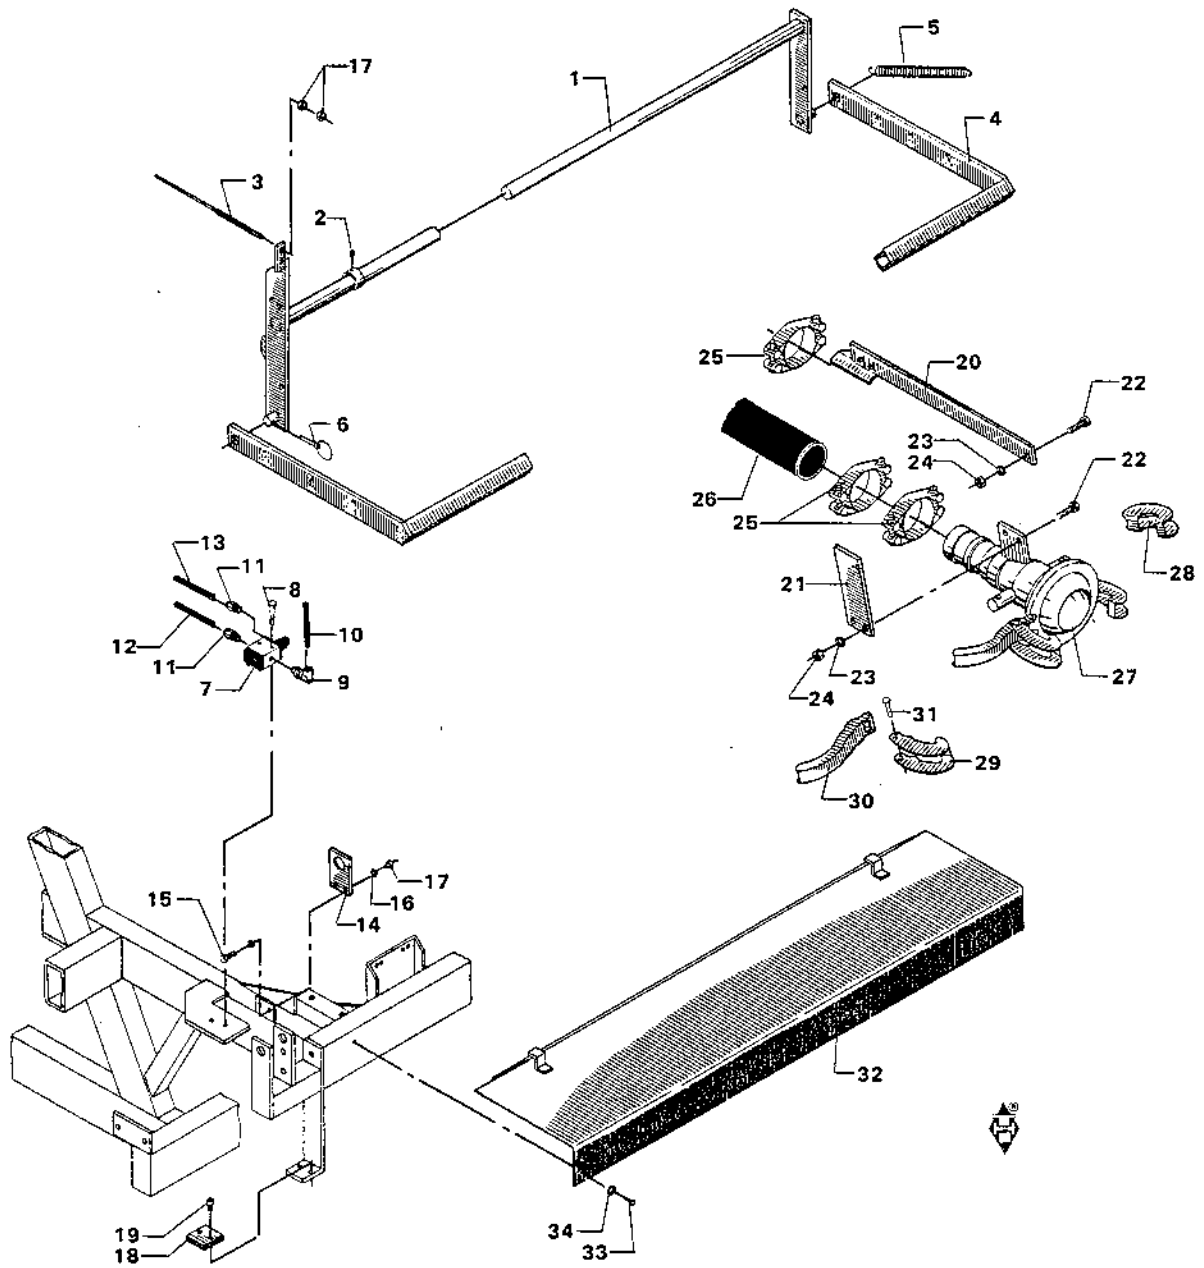

Pos. No.	Part. No.	Qty.	Betegnelse	Designation
1	26000410	1	HOLDER FOR STOPBØJLE	ATTACHMENT FOR STOP BAR
2	00652808	2	UNBRAKO PINOLSKRUER	POINTED ALLEN SCREWS
3	00502022	1	STOPWIRE	STOP WIRE
4	26000400	1	STOPBØJLE	STOP BAR
5	00661319	1	FJEDER	SPRING
6	00642106	2	RINGSPLITTER	RING PINS
7	00542108	1	SWITCH VENTIL	SWITCH VALVE
8	00651045	2	BOLTE	BOLTS
9	00591701	1	DREJELIG VINKEL	ROTARY ELBOW
10	26000437	1	NYLONSLANGE	NYLON HOSE
11	00593301	2	FORSKRUNINGER	SCREWED CONNECTIONS
12	26000438	1	NYLONSLANGE	NYLON HOSE
13	26000439	1	NYLONSLANGE	NYLON HOSE
14	26000413	2	BESLAG	FITTINGS
15	00652025	4	SKRUER	SCREWS
16	00658208	4	SIKRINGSSKIVER	LOCK WASHERS
17	00657008	4	MØTRIKKER	NUTS
18	26000442	2	NYLONPLADER	NYLON PLATES
19	00650371	4	UNDERSÆNKET SKRUER	COUNTERSUNK SCREWS
20	75000450	1	FORLÆNGER TIL STOPBESLAG	EXTENSION TO STOP FACE
21	61000500	1	STOPBESLAG	STOP FACE
22	00653035	2	SKRUER	SCREWS
23	00658210	2	SIKRINGSSKIVER	LOCK WASHERS
24	00657010	2	MØTRIKKER	NUTS
25	00902070	3	SPÆNDEBÅND, 70 mm	CLIPS, 70 mm
25	00902075	3	SPÆNDEBÅND, 75 mm	CLIPS, 75 mm
25	00902085	3	SPÆNDEBÅND, 85 mm	CLIPS, 85 mm
25	00902090	3	SPÆNDEBÅND, 90 mm	CLIPS, 90 mm
25	00902100	3	SPÆNDEBÅND, 100 mm	CLIPS, 100 mm
26		1	PEM-SLANGE *	PEM-HOSE *
27	61000355	1	SLANGESTUDS, 70 mm slange	HOSE CONNECTION, 70 mm hose
27	61000360	1	SLANGESTUDS, 75 mm slange	HOSE CONNECTION, 75 mm hose
27	61000365	1	SLANGESTUDS, 82 mm slange	HOSE CONNECTION, 82 mm hose
27	61000370	1	SLANGESTUDS, 90 mm slange	HOSE CONNECTION, 90 mm hose
27	61000375	1	SLANGESTUDS, 100 mm slange	HOSE CONNECTION, 100 mm hose
28	00920890	1	KORT HAGE	SHORT HOOK
29	00920891	1	LANG HAGE	LONG HOOK
30	00920892	1	HÅNDTAG	HANDLE
31	00920893	1	NITTE	STUD
32	90000421	1	SKÆRM OVER SLAGESTYR	SCREEN OVER HOSE GUIDE

* VENLIGST OPGIV LÆNGDE
OG DIMENSION

* PLEASE STATE LENGTH
AND DIMENSION