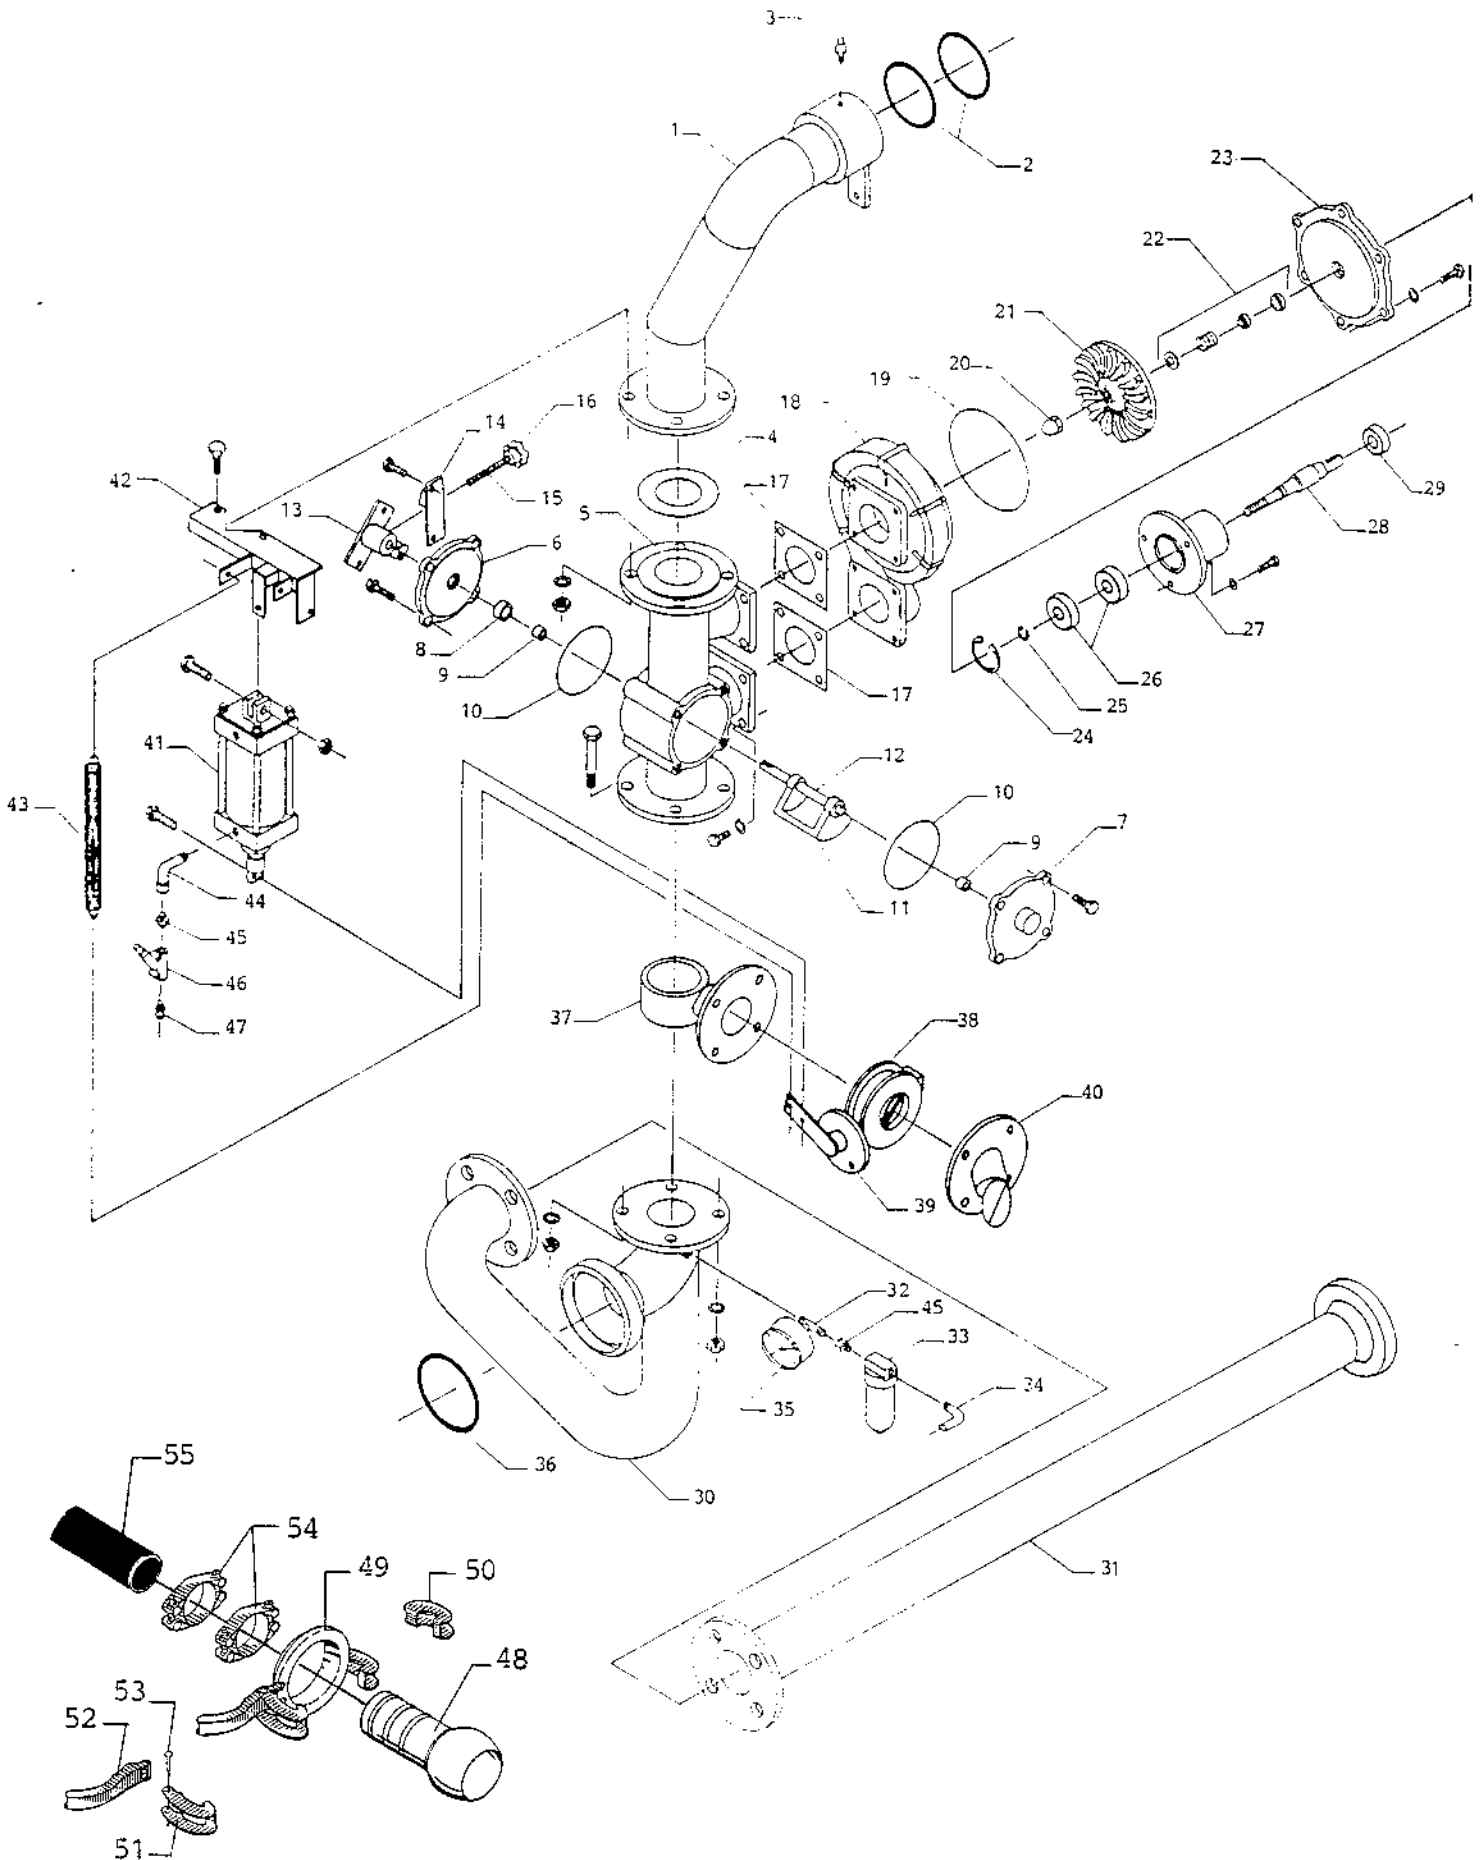

Pos. No.	Part. No.	Qty.	Betegnelse	Designation
1	40000300	1	INDGANGSBØJNING. ØVERST - TYPE 3TT	INLET BEND. UPPER - TYPE 3 TT
1	40000400	1	INDGANGSBØJNING. ØVERST - TYPE 4TT	INLET BEND. UPPER - TYPE 4 TT
1	40000500	1	INDGANGSBØJNING. ØVERST - TYPE 5TT	INLET BEND. UPPER - TYPE 5 TT
2	00629078	2	O-RING	O-RING
3	00645006	1	SMØRENIPPEL	GREASE NIPPLE
4	00631008	1-3	PAKNING	GASKET
5	50000251	1	VENTILHUS	VALVE CASING
6	50000252	1	DÆKSEL	VALVE COVER
7	50000253	1	DÆKSEL FOR AKSEL	VALVE COVER FOR SHAFT
8	00630212	1	SIMMERING	SEALING RING
9	00538110	2	LEJEBØSNING	BEARING BUSH
10	00622098	2	O-RING	O-RING
11	50000254	1	VENTILSPJÆLD	VALVE GATE
12	50000255	1	AKSEL	SHAFT
13	50000210	1	HÅNDTAG FOR VENTIL	REGULATION FITTING FOR VALVE
14	50000200	1	GEVINDKLODS FOR SPINDEL	FITTING FOR SPINDLE
15	50000208	1	GEVINDSPINDEL	SPINDLE
16	00681010	1	STJERNEGREB	STAR HANDLE
17	00631955	2	FLANGEPAKNING	INSERTION JOINT
18	50000231	1	TURBINEHUS	TURBINE CASING
19	00622148	1	O-RING	O-RING
20	00650001	1	KONTRAMØTRIK	LOCK NUT
21	50000233	1	SKOVLHJUL	RUNNER
22	00630013	1	ROTTERENDE AKSELTÆTNING	MECHANICAL SEAL
23	50000232	1	FORPLADE	FACE PLATE
24	00701047	1	LÅSERING	SNAP RING
25	00700017	1	LÅSERING	SNAP RING
26	00847015	2	LEJE	BEARING
27	50000234	1	LEJEHUS	BEARING HOUSING
28	50000235	1	AKSEL	SHAFT
29	00846017	1	LEJE	BEARING
30	40000410	1	INDGANGSBØJNING. NEDERST	INLET BEND. LOWER
31	40000420	1	INDGANGSRØR	INLET PIPE
32	00594602	1	T-STYKKE	T-PIECE
33	00545311	1	FILTER. KOMPLET	FILTER. ASSY.
	00545321		FILTERGLAS	FILTER GLASS
	00545391		REPERATIONSSÆT FOR FILTER	REPAIR SET FOR FILTER
34	00591701	1	DREJELIG VINKEL	ROTARY ELBOW
35	00949570	1	MANOMETER	MANOMETER
36	00629309	1	O-RING	O-RING
37	26000470	1	LAVTRYKSUDTAG	LOW PRESSURE OUTLET
38	00544110	1	BUTTERFLYVENTIL	BUTTERFLY VALVE
39	26000260	1	AKTIVERINGSARM. BUTTERFLYVENTIL	ACTIVATION ARM. BUTTERFLY VALVE
40	26000480	1	SPREDEPLADE	DIFFUSOR
41	00530071	1	STOPCYLINDER	STOP CYLINDER
42	26000460	1	KONSOL FOR STOPCYLINDER	CONSOLE FOR STOPCYLINDER
43	00661328	1	FJEDER	SPRING
44	00591302	1	VINKEL	ELBOW
45	00593202	2	FORMINDSKET BRYSTNIPPEL	REDUCED HEXAGON NIPPLE
46	00543101	1	DRØVLEVENTIL	THROTTLE VALVE
47	00593301	1	LIGE FORSKRUNING	SCREWED CONNECTION
48	00921226	1	SLANGESTUDS	HOSE CONNECTION
49	00921207	1	HAGESET	HOOK SET
50	00920890	1	KORT HAGE	SHORT HOOK
51	00920891	1	LANG HAGE	LONG HOOK
52	00920892	1	HÅNDTAG	HANDLE
53	00920893	1	NITTE	STUD
54	00902075	2	SPENDEBÅND. 75 mm	CLIPS. 75 mm
54	00902110	2	SPENDEBÅND. 110 mm	CLIPS. 110 mm
55	00906024	1	FØDESLANGE 3" *	FEED HOSE 3" *
55	00906032	1	FØDESLANGE 4" *	FEED HOSE 4" *

* VENLIGST OPGIV LÆNGDE

* PLEASE STATE LENGTH