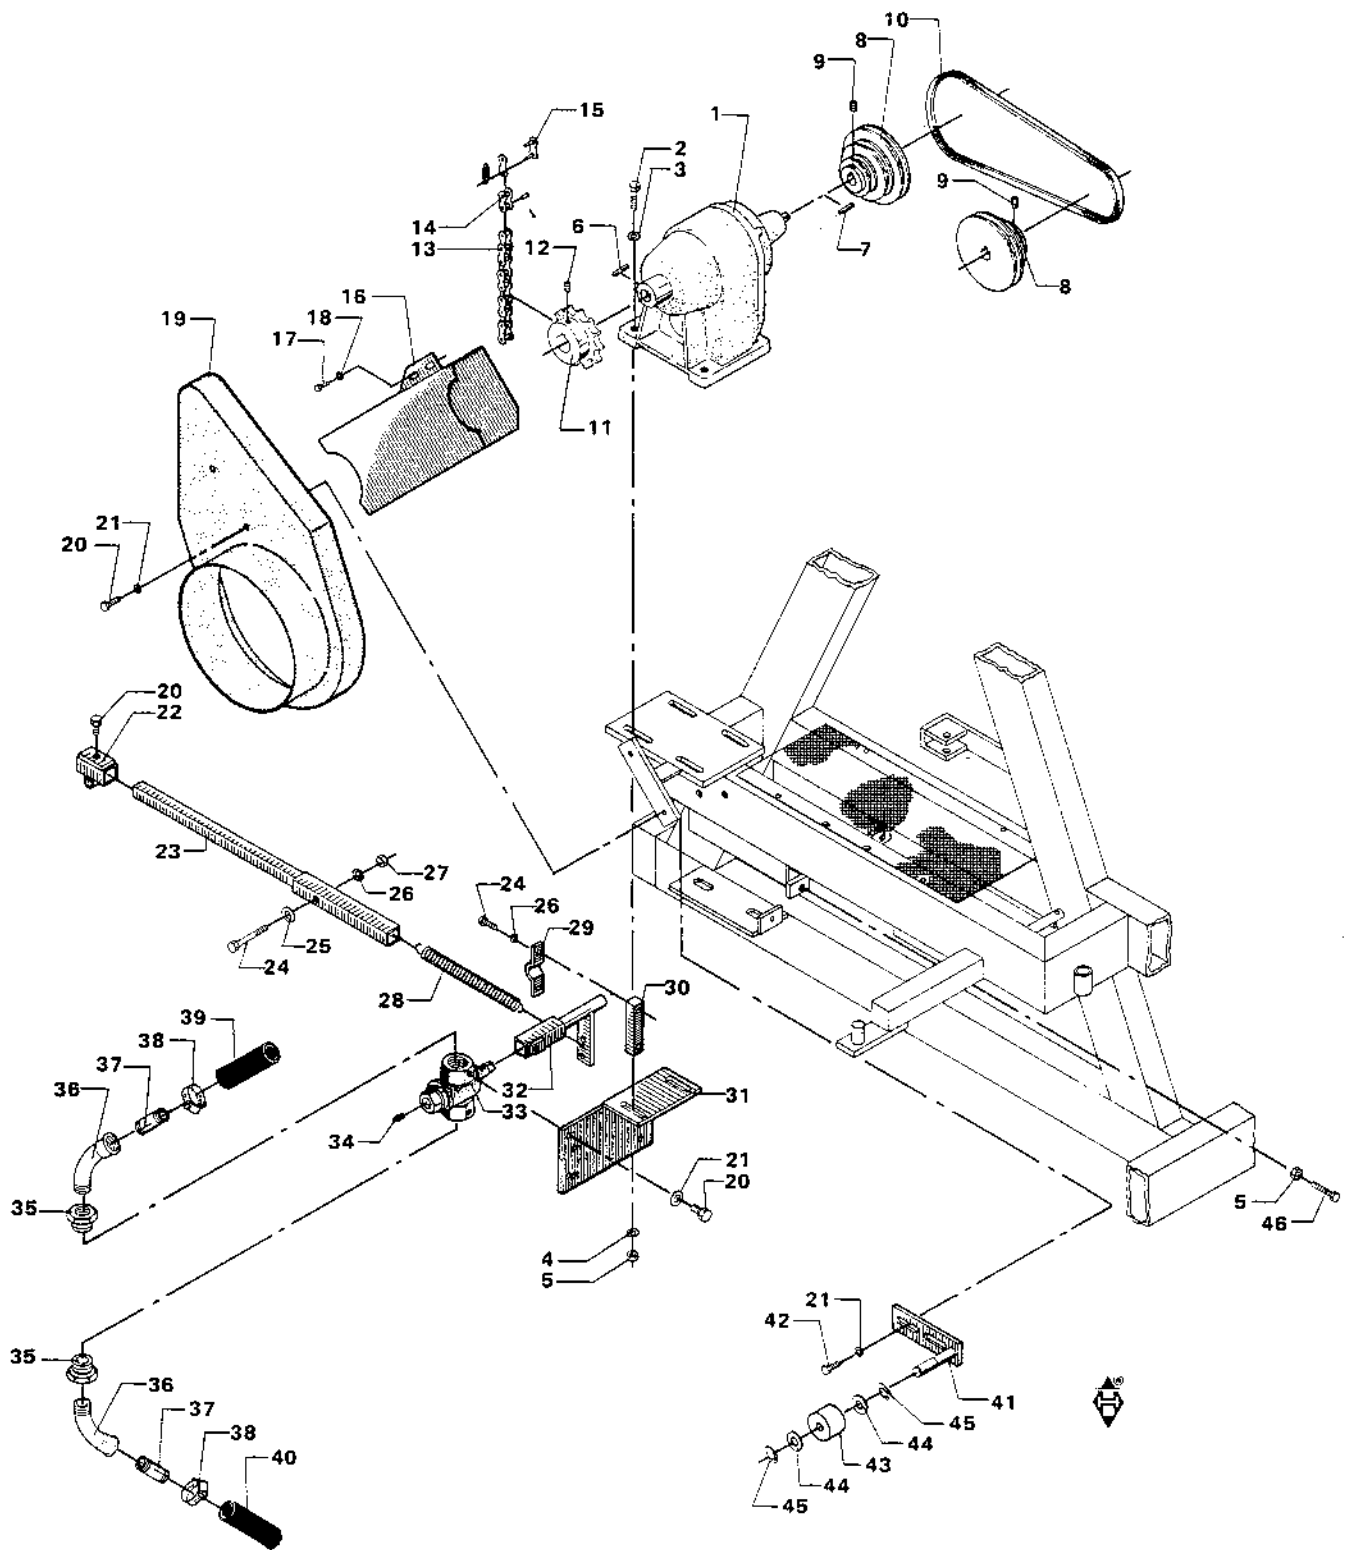

Pos. No.	Part. No.	Qty.	Betegnelse	Designation
1	00821131	1	REDUKTIONSGEAR. KOMPLET	REDUCTION GEAR. ASSEMBLY
2	00653040	4	SKRUER	SCREWS
3	00658010	4	SPÆNDESKIVER	WASHERS
4	00658210	4	SIKRINGSSKIVER	LOCK WASHERS
5	00657010	4	MØTRIKKER	NUTS
6	00641845	1	FEDER	KEY
7	00641525	1	FEDER	KEY
8	20000001	2	TRAPPESKIVER	TRIPPLE PULLEYS
9	00650825	2	UNBRAKO PINOLSKRUE	POINTED ALLEN SCREWS
10	00800044	1	KILEREM	V-BELT
11	00791013	1	RØDEHJUL	CHAIN WHEEL
12	00652816	1	UNBRAKO PINOLSKRUE	POINTED ALLEN SCREW
13	18000426	1	KÆDE	CHAIN
14	00790512	1	FØRKRØBBET SAMLELED	BENT JOINT LINK
15	00790511	1	LIGE SAMLELED	STRAIGHT JOINT LINK
16	90000400	1	SKÆRM	SCREEN
17	00650012	2	SELVSKÆRENDE SKRUER	SELF-THREADING SCREWS
18	00658005	2	SPÆNDESKIVER	WASHERS
19	90000410	1	SKÆRM	SCREEN
20	00652016	3	SKRUER	SCREWS
21	00658008	4	SPÆNDESKIVER	WASHERS
22	25000450	1	BESLAG	FITTING
23	25000440	1	STANG TIL HASTIGHEDSUDLIGNER	ROD TO SPEED EQUALIZER
24	00651035	1	BOLT	BOLT
25	00658006	1	SPÆNDESKIVE	WASHER
26	00658206	3	SIKRINGSSKIVER	LOCK WASHERS
27	00657006	1	MØTRIK	NUTS
28	00661318	1	FJEDER	SPRING
29	25000433	1	BØJLE	STRAP
30	25000434	1	AFSTANDSKLODS FOR BØJLE	SPACER BLOCK FOR STRAP
31	25000460	1	KONSOL FOR FEDTHANE	CONSOLE FOR GREASE VALVE
32	25000430	1	REGULERINGSBESLAG	REGULATION FITTING
33	25000451	1	FEDTHANE	GREASE VALVE
34	00645006	1	SMØRENIPPEL	GREASE NIPPLE
35	00585286	2	NIPPELMUFFER	FLUSH BUSHINGS
36	00582206	2	BØJNINGER	ELBOWS
37	61000127	2	RØRSTUDSER	PIPE STUDS
38	00904026	2	SPÆNDEBÅND	CLIPS
39	25000452	1	SLANGE	HOSE
40	25000453	1	SLANGE	HOSE
41	18000430	1	KÆDESTRAMMER	CHAIN TIGHTENER
42	00652070	2	BOLTE	BOLTS
43	18000417	1	NYLONRULLE	NYLON ROLLER
44	00658016	2	SKIVER	WASHERS
45	00700016	2	LÅSERINGE	SNAP RINGS
46	00653040	1	SÆTSKRUE	SET SCREW