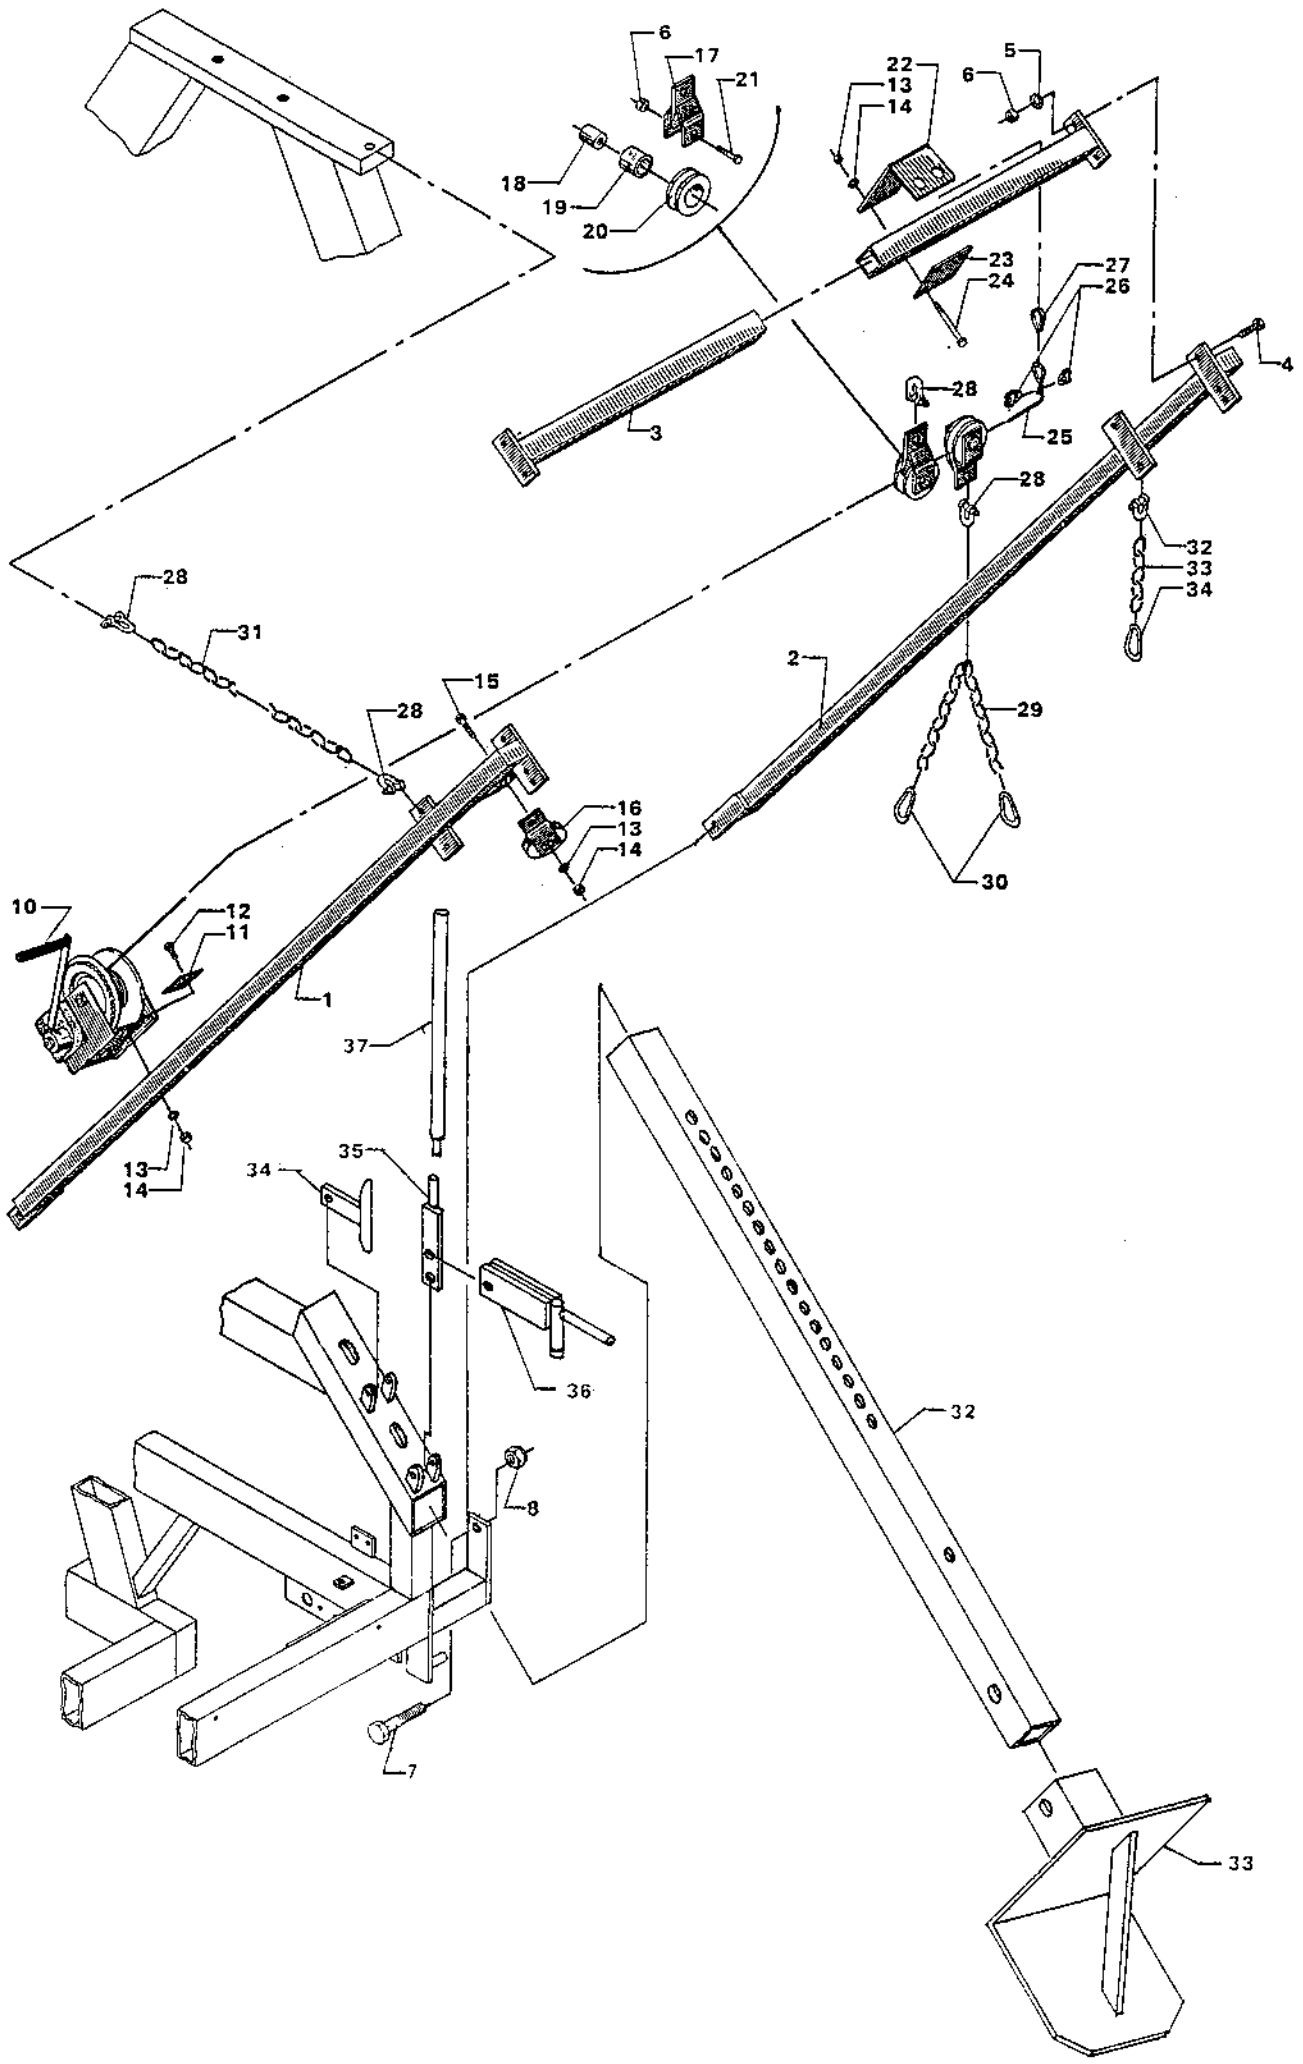

Pos. No.	Part. No	Qty.	Betegnelse	Designation
1	75000400	1	ARM	ARM
2	75000410	1	ARM	ARM
3	75000420	1	OVERLIGGER	GIRDER
4	00654030	4	SKRUER	SCREWS
5	00658212	4	SIKRINGSSKIVER	LOCK WASHERS
6	00657012	7	MØTRIKKER	NUTS
7	00656040	2	SKRUER	SCREWS
8	00657220	2	SELVLÅSENDE MØTRIK	SELF-LOCKING NUT
9	00505500	1	HEJSESPIL, KOMPLET	HOISTING WINCH, ASSEMBLY
10	00505505	1	HÅNDSVING	CRANK
11	75000416	1	SPENDEPLADE	CLAMP PLATE
12	00653030	2	SKRUER	SCREWS
13	00658210	7	SIKRINGSSKIVER	LOCK WASHERS
14	00657010	7	MØTRIKKER	NUTS
15	00653030	1	BOLT	BOLT
16	75000498	3	WIRERULLER, KOMPLETTE	WIRE ROLLERS, ASSEMBLY
17	75000440	1	BESLAG FOR WIRERULLE	FITTING FOR WIRE ROLLER
18	00540700	1	BØSNING	BUSHING
19			(UDGÅET)	(OMITTED)
20	75000415	1	RULLE	ROLLER
21	00654055	1	BOLT	BOLT
22	75000430	1	BESLAG	FITTING
23	75000409	1	SPENDEPLADE	CLAMP PLATE
24	00652080	4	BOLTE	BOLTS
25	75000419	1	WIRE	WIRE
26	00643103	2	WIRELÅSE	WIRE LOCKS
27	00643408	1	KOVS	THIMBLE
28	00643208	6	SJÆKLER	SHACKLES
29	75000418	1	KÆDE	CHAIN
30	00643310	2	KARABINHAGER	SNAP HOOKS
31	75000417	1	KÆDE	CHAIN
32	04000451	2	STØTTEBEN	SUPPORTING LEG
33	04000450	2	FODPLADE	BASEPLATE
34	04000460	2	LÅSEPAL	LOCKING PAWL
35	04000470	2	ARM FOR HÅNDTAG	ARM FOR HANDLE
36	04000480	2	ARM MED TREKTAP	ARM WITH DRAWING PIN
37	04000490	1	HÅNDTAG FOR STØTTEBEN	DRAWING ROD FOR SUPPORTING LEGS