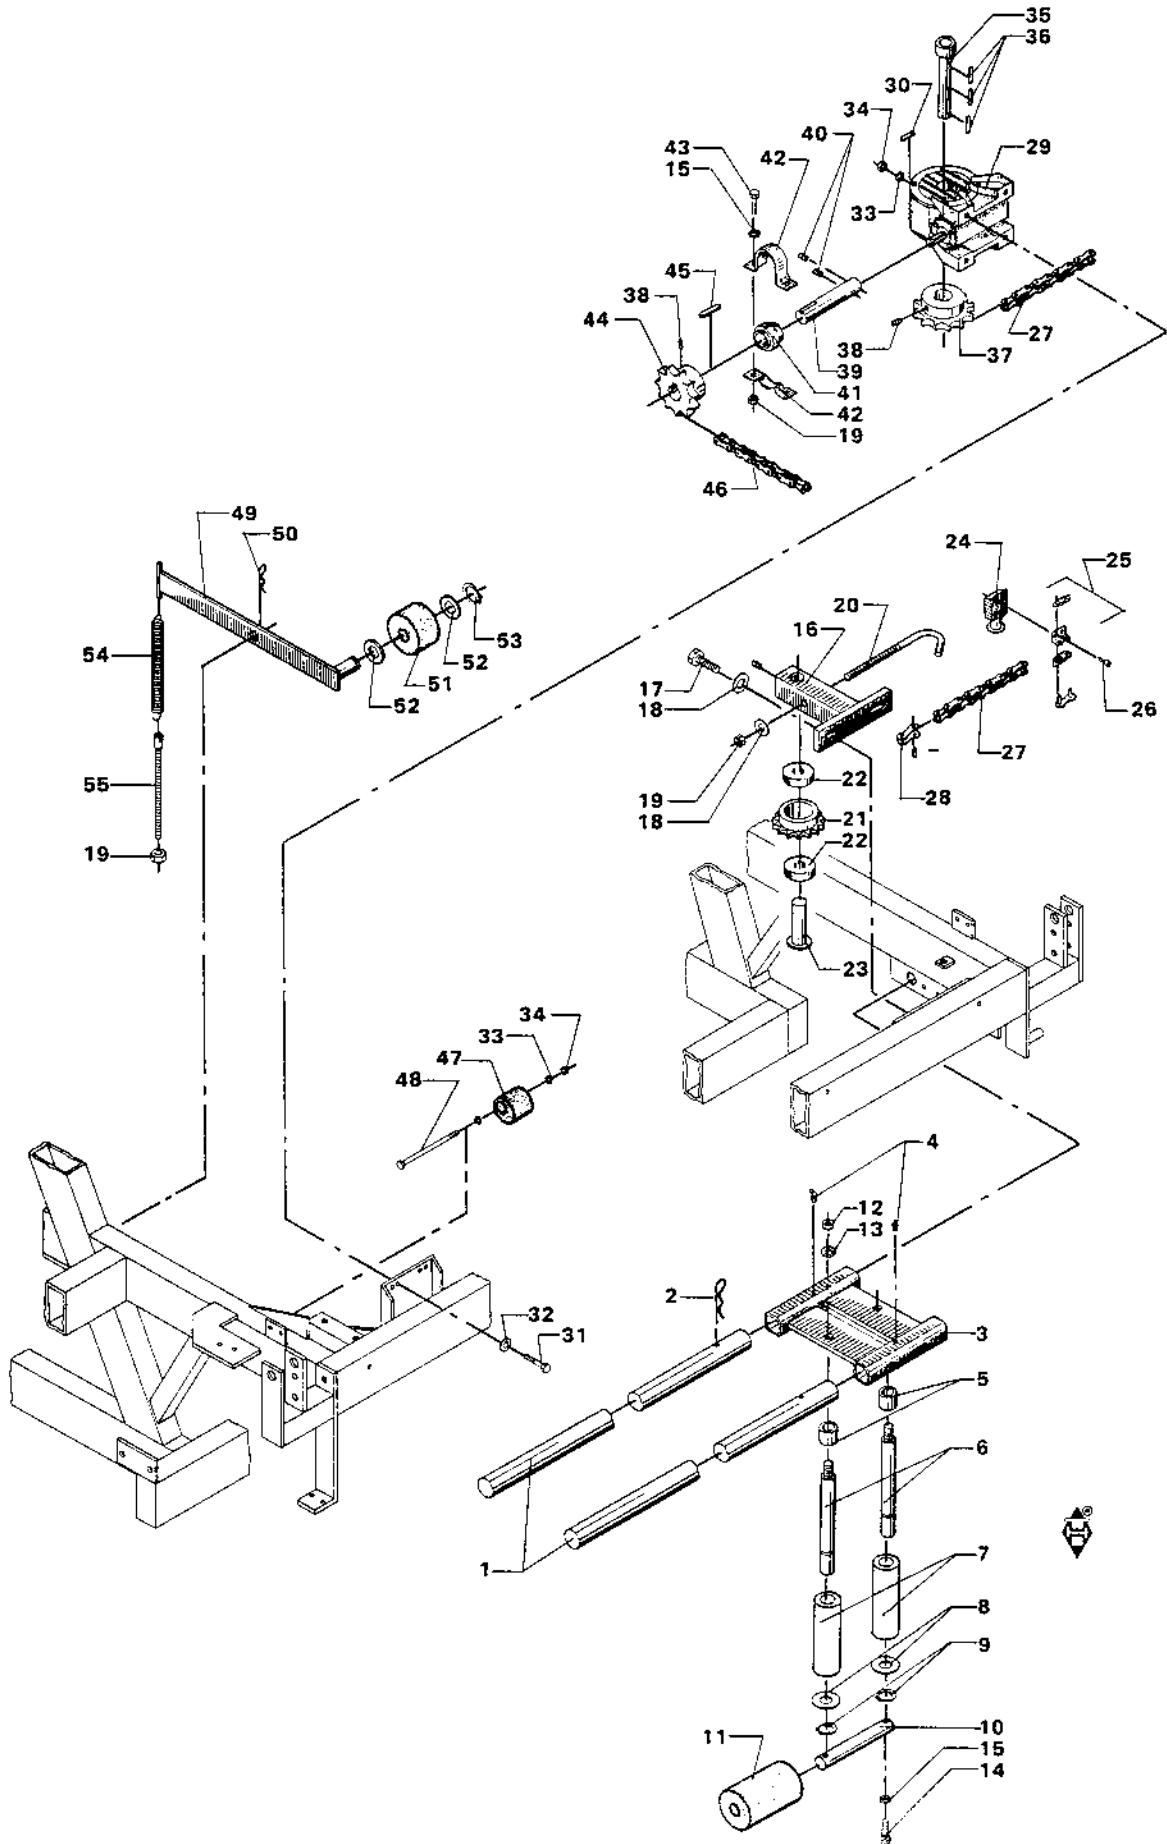

Pos. No.	Part. No.	Qty.	Betegnelse	Designation
1	31000428	2	AKSLER	AXLES
2	00642350	2	SPLITTER	SPLITS
3	31000400	1	SLÆDE	SLIDING BRACKET
4	00645006	2	SMØRENIPPLER (UDGÅET)	GREASE NIPPLES (OMITTED)
6	31000425	2	AKSLER	AXLES
7	31000426	2	NYLONRULLER	NYLON ROLLERS
8	00658025	2	SKIVER	WASHERS
9	00700025	2	LÅSERING	SNAP RINGS
10	31000254	1	BUNDAKSEL	LAY SHAFT
11	31000263	1	NYLONRULLE	NYLON ROLLER
12	00657016	2	MØTRIKKER	NUTS
13	00658216	2	SIKRINGSSKIVER	LOCK WASHERS
14	00653035	2	SKRUER	SCREWS
15	00658210	4	SIKRINGSSKIVER	LOCK WASHERS
16	31000410	1	VENDERONSOL	TURNING BRACKET
17	00653020	2	SKRUER	NUTS
18	00658010	3	SPÆNDESKIVER	WASHERS
19	00657010	4	MØTRIKKER	NUTS
20	31000440	1	STRAMMEKROG	TENSION HOOK
21	00791027	1	KÆDEHJUL	CHAIN WHEEL
22	00845020	2	LEJER	BEARINGS
23	31000420	1	AKSELTAP	AXLE JOURNAL
24	31000230	1	MEDBRINGERTAP	DRIVING STUD
25	00790331	1	LIGE MEDBRINGERLED	STRAIGHT DRIVING LINK
26	00650025	4	SETSKRUER	SET SCREWS
27	31000431	1	KÆDE	CHAIN
28	00790312	1	FORKRØBBET SAMLELED	BENT JOINT LINK
29	00821031	1	GEAR. KOMPLET	GEAR. ASSEMBLY
30	00641635	1	FEDER	KEY
31	00652030	4	SKRUER	SCREWS
32	00658008	4	SPÆNDESKIVER	WASHERS
33	00658208	5	SIKRINGSSKIVER	LOCK WASHERS
34	00657008	5	MØTRIKKER	NUTS
35	31000269	1	AKSEL	AXLE
36	00641735	3	FEDRE	KEYS
37	00791020	1	KÆDEHJUL	CHAIN WHEEL
38	00652810	2	UNBRAKO PINOLSKRUER	POINTED ALLEN SCREWS
39	31000427	1	AKSEL	AXLE
40	00650910	2	UNBRAKOSKRUER	ALLEN SCREWS
41	00842026	1	LEJE	BEARING
42	00842027	1	LEJEHUS	BEARING HOUSING
43	00653020	2	SKRUER	SCREWS
44	00791028	1	KÆDEHJUL, 70 mm slange	CHAIN WHEEL, 70 mm hose
44	00791110	1	KÆDEHJUL, 75 mm slange	CHAIN WHEEL, 75 mm hose
44	00791087	1	KÆDEHJUL, 82 mm slange	CHAIN WHEEL, 82 mm hose
44	00791053	1	KÆDEHJUL, 90 mm slange	CHAIN WHEEL, 90 mm hose
44	00791029	1	DOBBELT KÆDEHJUL, 75+82 mm slange	DOUBLE CHAIN WHEEL, 75+82 mm hose
44	00791030	1	DOBBELT KÆDEHJUL, 82+90 mm slange	DOUBLE CHAIN WHEEL, 82+90 mm hose
44	00791032	1	DOBBELT KÆDEHJUL, 90+100 mm slange	DOUBLE CHAIN WHEEL, 90+100 mm hose
45	00641735	1	FEDER	KEY
46	31000425	1	KÆDE	CHAIN
47	31000429	1	KÆDESTRAMMER	CHAIN TIGHTENER
48	00657070	1	BOLT	BOLT
49	18000410	1	KÆDESTRAMMER	CHAIN TIGHTENER
50	00700020	1	LÅSERING	SNAP RING
51	18000417	1	NYLONRULLE	NYLON ROLLER
52	00658020	1	SKIVER	WASHER
53	00700020	1	LÅSERING	SNAP RING
54	00661318	1	FJEDER	SPRING
55	18000420	1	SPINDEL	SPINDLE