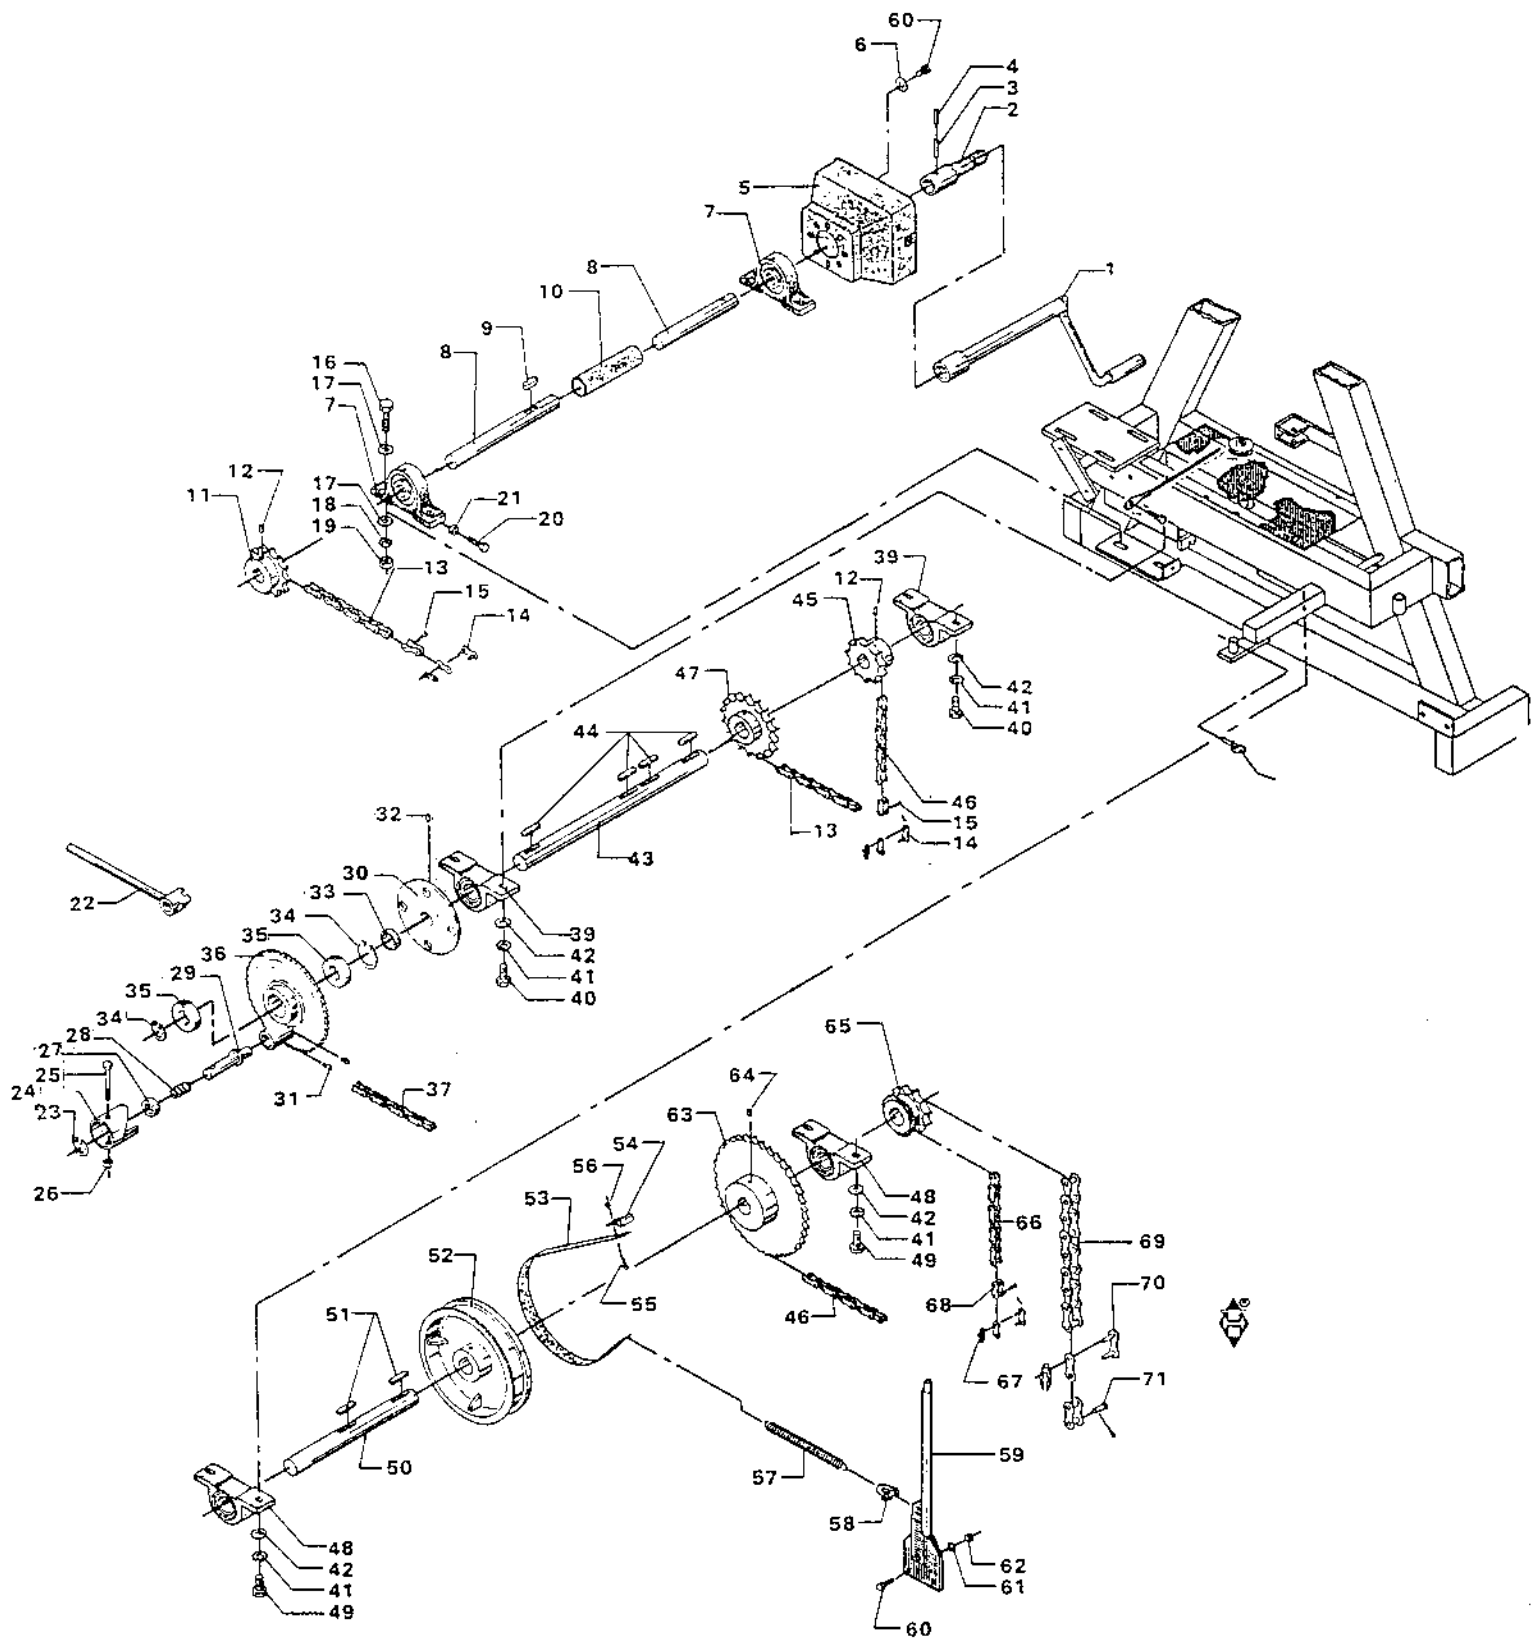

Pos. No.	Part. No.	Qty.	Betegnelse	Designation
1	18000400	1	HÅNDSVING	CRANK
2	00501325	1	MANGENOT FOR P. T. O.	SPLINED SHAFT FOR P. T. O.
3	00642080	1	RØPSTIFT	PIPE SPLIT
4	00642085	1	RØRSTIFT	PIPE SPLIT
5	00501090	1	P. T. O. SKÆRM	P. T. O. SCREEN
6	00658910	2	SKÆRMSKIVER	WASHERS
7	00842030	2	LEJER	BEARINGS
8	18000413	1	AKSEL FOR P. T. O.	AXLE FOR P. T. O.
9	00641735	1	FEDER	KEY
10	90000424	1	BESKYTTELSESRØR	PROTECTING TUBE
11	00791010	1	KÆDEHJUL	CHAIN WHEEL
12	00652808	2	UNBRAKO PINOLSKRUE	POINTED ALLEN SCREWS
13	18000422	1	KÆDE	CHAIN
14	00790511	1	LIGE SAMLELED	STRAIGHT JOINT LINK
15	00790512	1	FORKRØBBET SAMLELED	BENT JOINT LINK
16	00654040	4	SKRUE	SCREWS
17	00658012	8	SPÆNDESKIVER	WASHERS
18	00658212	4	SIKRINGSSKIVER	LOCK WASHERS
19	00657012	4	MØTRIKKER	NUTS
20	00652050	1	SETSKRUE	SET SCREW
21	00657008	1	MØTRIK	NUT
22	18000022	1	UDRYKKERNØGLE	DISENGAGING KEY
23	00701035	1	LÅSERING	SNAP RING
24	18000002	1	UDRYKKERBØSNING	DISENGAGING BUSHING
25	00652070	1	BOLT	BOLT
26	00657208	1	SELVLÅSENDE MØTRIK	SELF-LOCKING NUT
27	18000005	1	STYREBØSNING	PILOT BUSHING
28	00662252	1	FJEDER	SPRING
29	18000006	1	KOBLINGSTAP	CLUTCH PIN
30	18000036	1	KOBLINGSPLADE	CLUTCH PLATE
31	00650040	1	UNBRAKOSKRUE	ALLEN SCREW
32	00653810	1	UNBRAKO PINOLSKRUE	POINTED ALLEN SCREW
33	18000415	1	AFSTANDSRING	SPACER
34	00701068	1	LÅSERING	SNAP RING
35	00845040	2	LEJER	BEARINGS
36	18000440	1	KÆDEHJUL MED KOBLING	CHAIN WHEEL WITH CLUTCH
37	18000426	1	KÆDE	CHAIN
38			(UDGÅET)	(OMITTED)
39	00842040	2	LEJER	BEARINGS
40	00654540	4	SKRUE	SCREWS
41	00658214	8	SIKRINGSSKIVER	LOCK WASHERS
42	00658014	8	SPÆNDESKIVER	WASHERS
43	18000414	1	MELLEMAKSEL	INTERMEDIATE AXLE
44	00641845	4	FEDER	KEYS
45	00791022	1	KÆDEHJUL	CHAIN WHEEL
46	18000424	1	KÆDE	CHAIN
47	00791023	1	KÆDEHJUL	CHAIN WHEEL
48	00842040	2	LEJER	BEARINGS
49	00654535	2	SKRUE	SCREWS
50	18000416	1	HOVEDAKSEL	MAIN-AXLE
51	00641840	2	FEDRE	KEYS
52	18000492	1	BREMSETROMLE	BRAKE DRUM
53	18000419	1	BREMSEBÅND	BRAKE BAND
54			(UDGÅET)	(OMITTED)
55	00652916	1	UNBRAKO SKRUE	ALLEN SCREW
56	00657008	1	MØTRIK	NUT
57	00661318	1	FJEDER	SPRING
58	00643206	1	SJÆRKEL	SHACKLE
59	00504010	1	HÅNDBREMSE	HAND BRAKE
60	00653020	2	SKRUE	SCREWS
61	00658210	2	SIKRINGSSKIVER	LOCK WASHERS
62	00657010	2	MØTRIKKER	NUTS
63	00791024	1	KÆDEHJUL	CHAIN WHEEL
64	00653820	1	UNBRAKO PINOLSKRUE	POINTED ALLEN SCREW
65	00791021	1	KÆDEHJUL	CHAIN WHEEL
66	18000425	1	KÆDE	CHAIN
67	00790311	1	LIGE SAMLELED	STRAIGHT JOINT LINK
68	00790312	1	FORKRØBBET SAMLELED	BENT JOINT LINK
69	18000323	1	HOVEDKÆDE - TYPE 3 TT	MAIN CHAIN - TYPE 3 TT
69	18000423	1	HOVEDKÆDE - TYPE 4 TT	MAIN CHAIN - TYPE 4 TT
69	18000523	1	HOVEDKÆDE - TYPE 5 TT	MAIN CHAIN - TYPE 5 TT
70	00790611	1	LIGE SAMLELED	STRAIGHT JOINT LINK
71	00790612	1	FORKRØBBET SAMLELED	BENT JOINT LINK