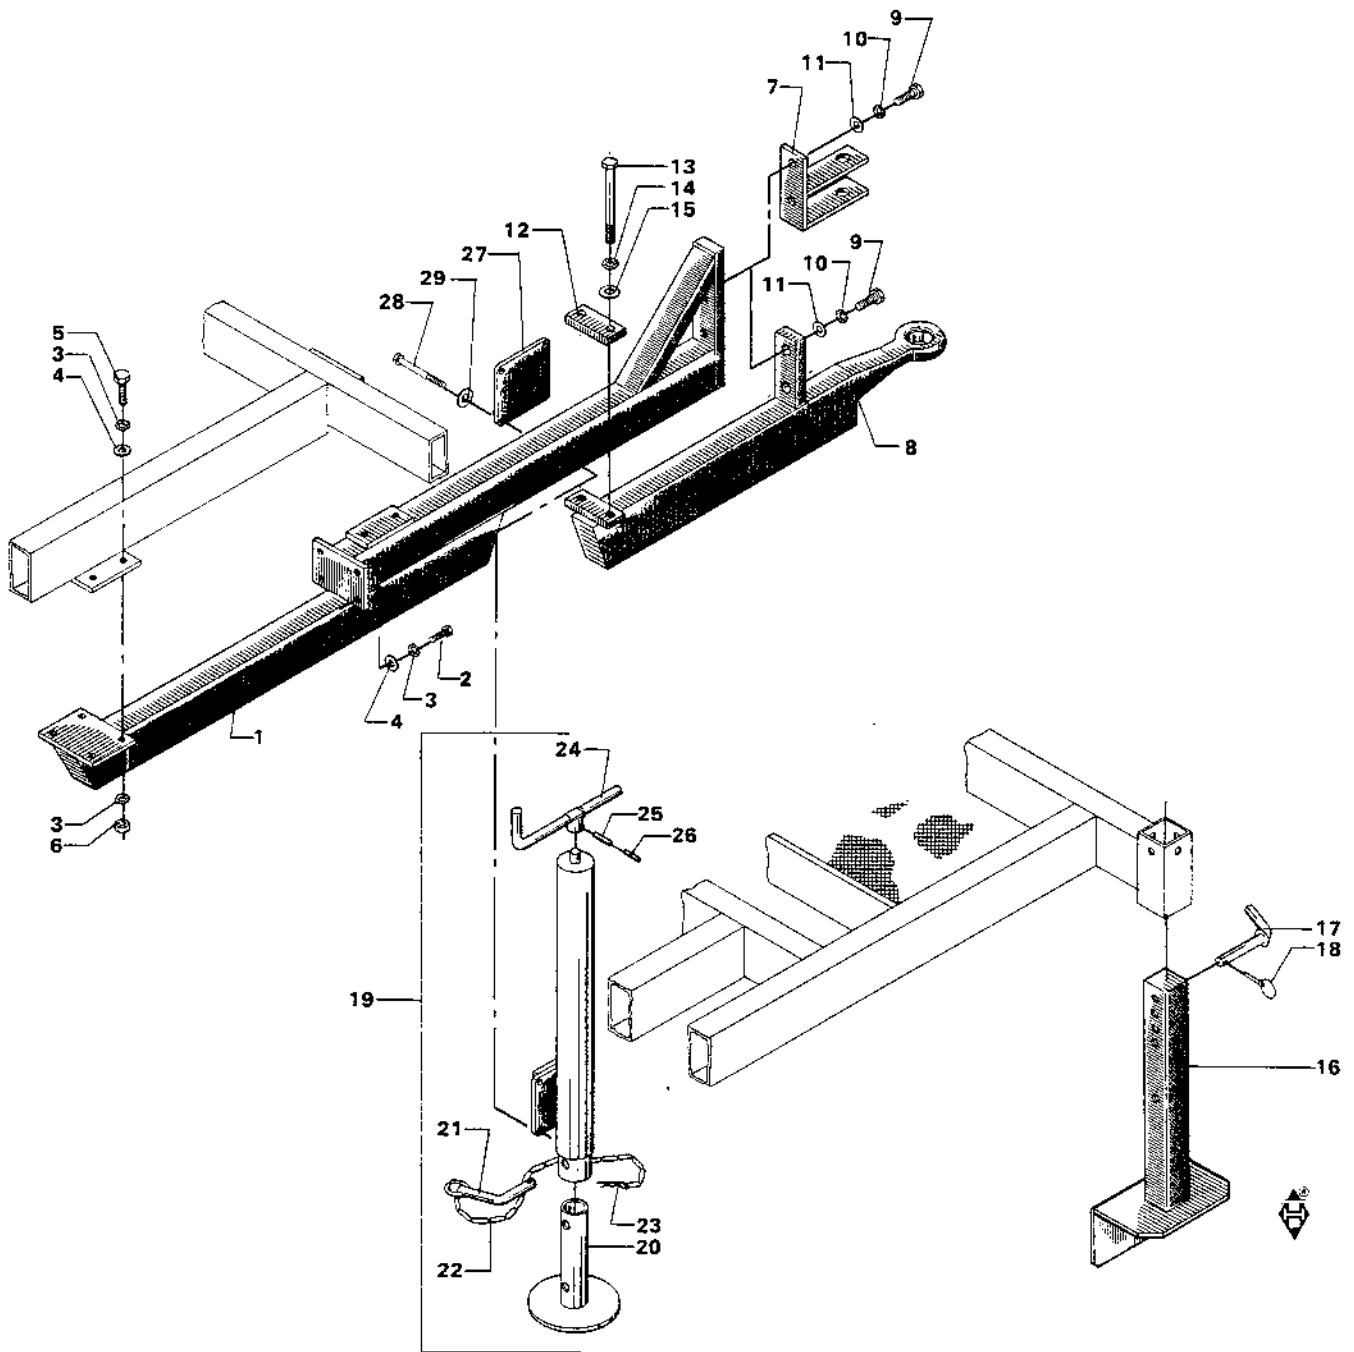

**A
S**
**BORDING
MASKINFABRIK**

**BORDING KIRKEBY
7441 BORDING
TLF. 06 - 86 12 88
DANMARK
TELEX 60214**

Pos. No.	Part. No.	Qty.	Betegnelse	Designation
1	04000400	1	STJÆRT	LASHING
2	00654025	4	SKRUER	SCREWS
3	00658212	12	SIKRINGSSKIVER	LOCK WASHERS
4	00658012	8	SPÆNDESKIVER	WASHERS
5	00654035	4	SKRUER	SCREWS
6	00657012	4	NØTRIKKER	NUTS
7	04000410	1	GAFFELTRÆK	FORK
8		1	HITCHØJE	HITCH
9	00656050	2	SKRUER	SCREWS
10	00658220	2	SIKRINGSSKIVER	LOCK WASHERS
11	00658020	2	SPÆNDESKIVER	WASHERS
12	23029005	1	SPÆNDEBESLAG	CLAMP FITTING
13	00655120	2	BOLTE	BOLTS
14	00658216	2	SIKRINGSSKIVER	LOCK WASHERS
15	00658016	2	SPÆNDESKIVER	WASHERS
16	04000420	2	STØTTEBEN	SUPPORT LEGS
17	00502216	2	NAGLER	SPIKES
18	00642106	2	RINGSPLITTER	RING PINS
19	00827001	1	DONKRAFT, KOMPLET	JACK ASSEMBLY
20		1	FØD	BASE
21		1	NAGLE	SPIKE
22		1	KÆDE	CHAIN
23		1	SPLIT	SPLIT
24		1	HÅNDSVING	CRANK
25		1	RØRSTIFT	PIPE SPLIT
26		1	RØRSTIFT	PIPE SPLIT
27		1	SPÆNDEPLADE	CLAMP PLATE
28		1	BOLT	BOLT
29		1	SIKRINGSSKIVE	LOCK WASHER