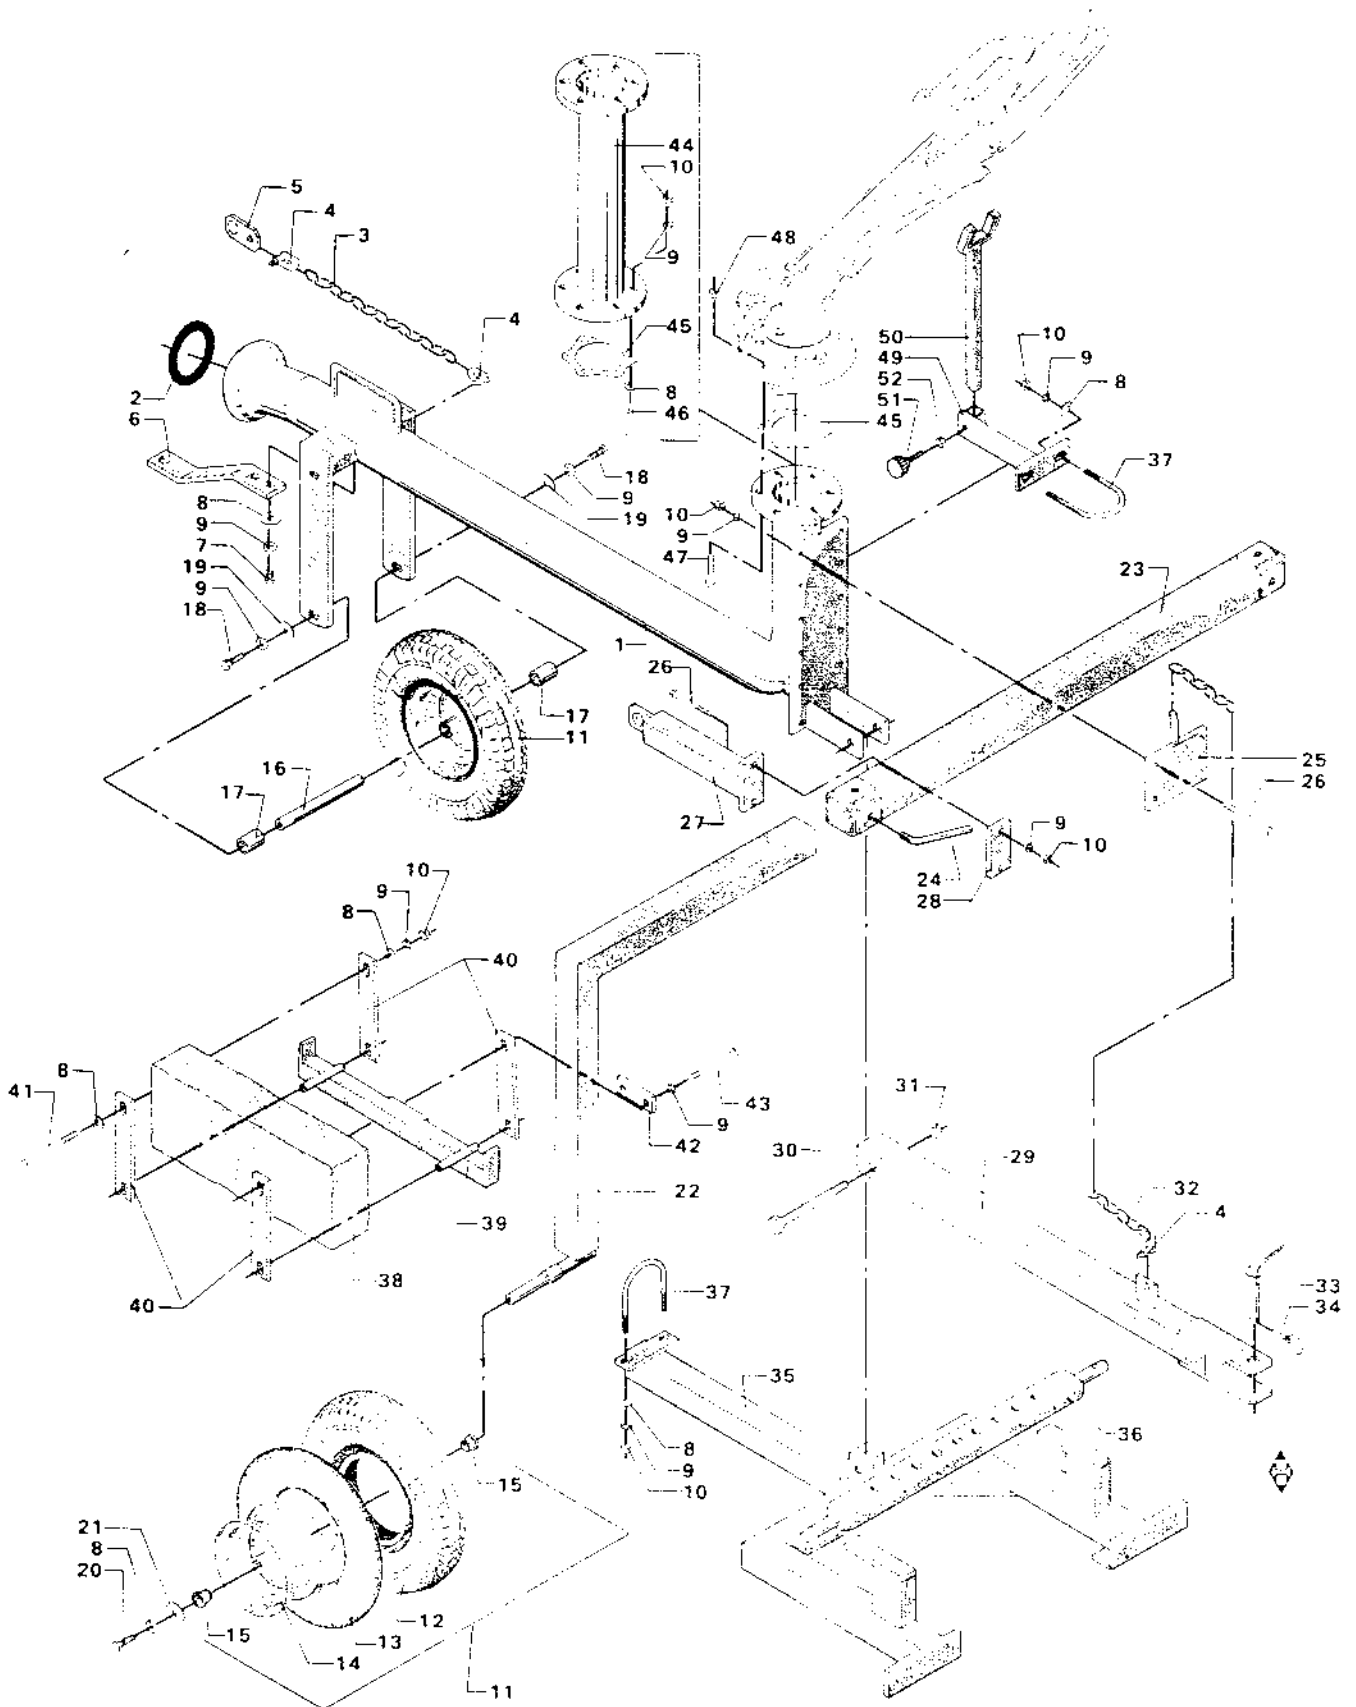

Pos. No.	Part. No.	Qty.	Betegnelse	Designation
1	70000300	1	CENTERRØR	CENTRE PIPE
2	00629309	1	O-RING	O-RING
3	61000420	2	KÆDER FOR UDTRÆK	CHAINS FOR PULL-OUT
4	00643208	5	SJÆKLER	SHACKLES
5	61000421	2	BESLAG FOR TRÆKKÆDER	FITTINGS FOR TRACTION CHAINS
6	70000309	1	TRANSPORTBESLAG	TRANSPORT FITTING
7	00653020	2	SKRUER	SCREWS
8	00658010	6	SPÆNDESKIVER	WASHERS
9	00658210	2	SIKRINGSSKIVER	LOCK WASHERS
10			(UDGÅET)	(OMITTED)
11	00830400	3	HJUL, KOMPLETTE	WHEELS, ASSEMBLY
12	00830406	3	DÆK	TYPES
13	00830404	3	SLANGER	INNER TUBES
14	00830402	3	FÆLGE	RIMS
15	00830408	6	NYLONBØSNINGER	NYLON BUSHINGS
16	70000618	1	AKSEL	AXLE
17	70000308	2	AFSTANDSRØR	DISTANCE PIPE
18	00653030	2	SÆTSKRUER	SET SCREWS
19	00658310	2	SKÆRMSKIVER	WASHERS
20-21			(UDGÅET)	(OMITTED)
22	70000660	2	BEN	LEGS
	70000380	2	AKSEL FOR BAGHJUL	SHAFT FOR REAR WHEEL
23			(UDGÅET)	(OMITTED)
24	00655270	4	VINGEBOLT	WING BOLT
25	70000619	2	SPÆNDEPLADE	CLAMP PLATES
26	00653100	4	BOLTE	BOLTS
27-34			(UDGÅET)	(OMITTED)
35	22027301	1	VÆGTOVERFØRINGSTRÆK	WEIGHT TRANSMISSION PULL
36	00509850	1	HULBOM	TOOLBAR
37-43			(UDGÅET)	(OMITTED)
44	70000393	1	KONISK RØR	CONICAL PIPE
45	00653130	1	PAKNING	GASKET
46	00657010	6	MØTRIKKER	NUTS
47	00653030	6	BOLTE	BOLTS