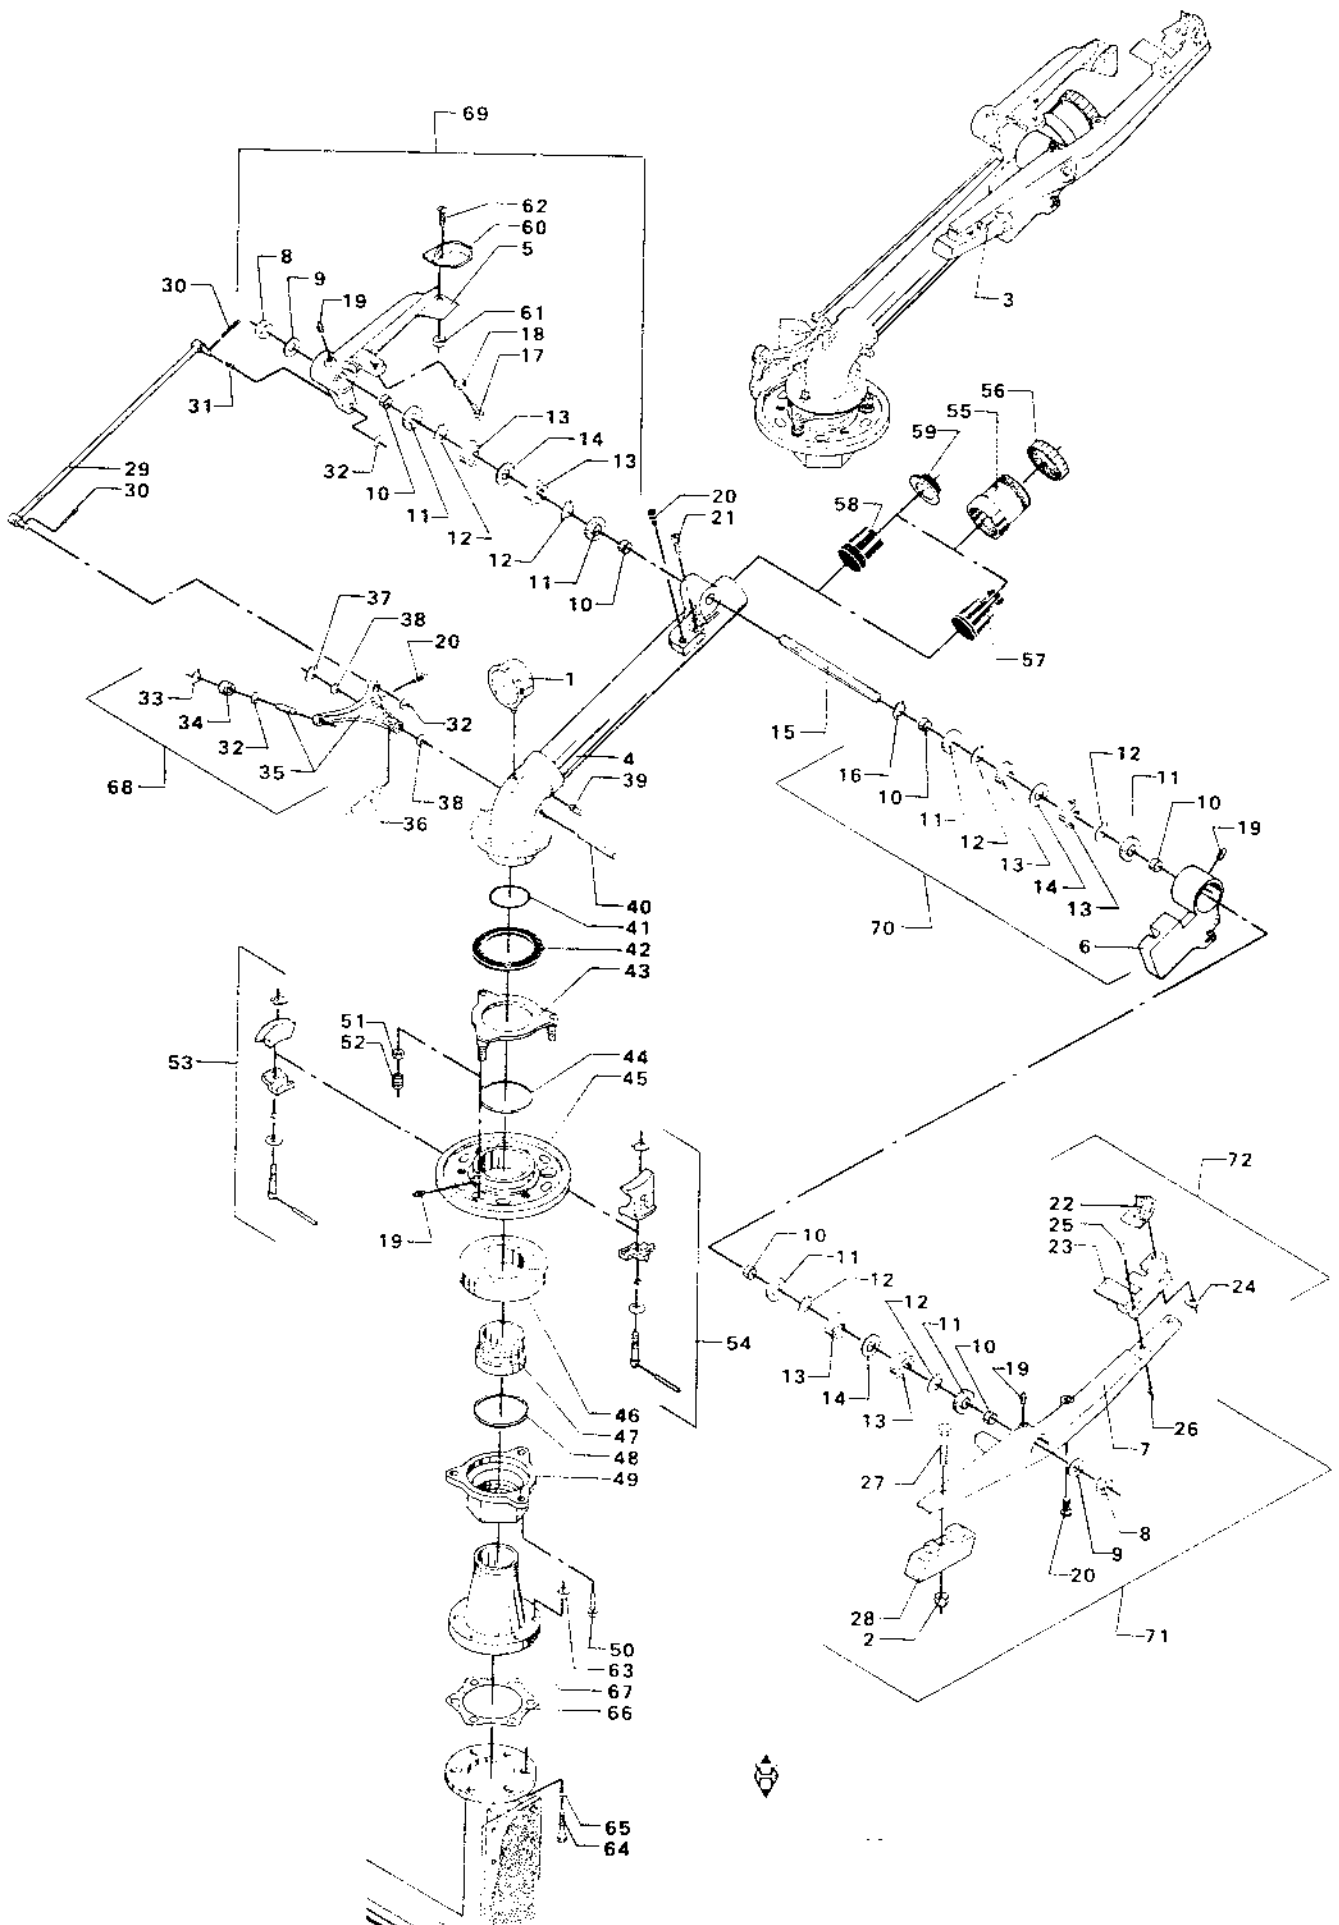

103 DL / DH

Pos.No.	Part.No.	Qty.	Betegnelsse	Designation
1	00941550	1	MANOMETER	MANOMETER
2	00941511	1	MØTRIK	NUT
3	00941401	1	SPRINKLER, KOMPLET	SPRINKLER, ASSEMBLY
4	00941402	1	STRALERØR	ELBOW TUBE, ASSEMBLY
5	00941403	1	RETURARM	REVERSE ARM
6	00941404	1	PENDUL	PENDULUM
7	00941405	1	DRIVARM	DRIVE ARM
8	00941500	2	MØTRIKKER	NUTS
9	00941501	2	SKIVER	WASHERS
10	00941502	6	AFSTANDSRØR	WIDE SPACERS
11	00941450	6	PAKDASER	GREASE SEALS
12	00941451	6	LASERINGE	SNAP RINGS
13	00941452	6	LEJER	BEARINGS
14	00941504	3	SKIVER	WASHERS
15	00941503	1	LEJEAKSEL	FULCRUM SHAFT
16	00941453	1	LASERING	SNAP RING
17	00941505	1	SKRUE MED KÆRV	SLOTTED BOLT
18	00941506	1	MØTRIK	NUT
19	00941454	4	SMØRENIPLER	GREASE NIPPLES
20	00941406	3	STØDDÆMPERE	ARM/SNUPPER BUMPER
21	00941507	1	ARMSKRUE	ARM POSITION SCREW
22	00941407	1	STRALESKE, KOMPLET	SPOON, ASSEMBLY
23	00941408	1	HOLDER	VANE/BRACKET
24	00941508	1	LASEMØTRIK	FLANGE LOCK NUT
25	00941509	2	SKRUER	CAP SCREWS
26	00941510	2	MØTRIKKER	NUTS
27	00941512	1	BOLT	BOLT
28	00941409	1	KONTRAVÆGT	COUNTER WEIGHT
29	00941455	1	RETURSTANG	REVERSE ROD
30	00941456	2	SPLITTER	CUTTER PINS
31	00941457	1	FLANGEBØSNING	FLANGE BUSHING
32	00941513	3	SKIVER	WASHERS
33	00941458	1	LASERING	SNAP RING
34	00941410	1	RULLE	ROLLER
35	00941411	1	SKIFTENØGLE	TRIP LEVER
36	00941459	1	RETURFJEDER	REVERSE TRIP SPRING
37	00941460	1	LASERING	SNAP RING
38	00941461	2	SKIVER	WASHERS
39	00941514	1	PROP	PLUG
40	00941462	1	AKSEL	ELBOW SHAFT
41	00941463	1	O-RING	THREAD O-RING SEAL
42	00941464	1	BREMSERING	BRAKE LINING
43	00941465	1	BREMSESKIVE	DISC BRAKE
44	00941466	1	O-RING	BEARING RADIAL LIP SEAL
45	00941412	1	LEJEAKSEL	BEARING CAP
46	00941467	1	LEJE	BEARING
47	00941468	1	LASEMØTRIK	LOCK NUT
48	00941469	1	O-RING	BEARING O-RING SEAL
49	00941470	1	LEJEBØSNING	BEARING SLEEVE
50	00941515	2	BOLTE	BOLTS
51	00941516	3	MØTRIKKER	BRAKE ADJUSTING NUT
52	00941517	3	FJEDRE	BRAKE SPRINGS
53	00941413	1	STOP, RETUR	REVERSE TRIP STOP
54	00941414	1	STOP, FREM	FORWARD TRIP STOP
55	00941415	1	DYSEHOVED	HEAD FOR NOZZLE
56	00941416	1	OMLØBER	RETAINER
57	00941551	1	KONISK DYSE*	CONICAL NOZZLE*
58	00941552	1	INDSATS	LINER
59	00941553	1	RINGDYSE*	ORIFICE RING*
60	00941417	1	RETURSKE	REVERSE SPOON
61	00941518	1	MØTRIK	NUT
62	00941519	1	SKRUE	HEAD CAP SCREW
63	00941554	6	MØTRIKKER	NUTS
64	00941555	6	SKRUER	SCREWS
65	00941556	6	SKIVER	WASHERS
66	00941520	1	PAKNING	GASKET
67	00941418	1	OVERGANGSSTYKKE	CENNECTING PIECE
68	00941557	1	SKIFTENØGLE, KOMPLET	TRIP LEVER, ASSEMBLY
69	00941558	1	RETURARM, KOMPLET	REVERSE ARM, ASSEMBLY
70	00941559	1	PENDUL, KOMPLET	PENDULUM, ASSEMBLY
71	00941560	1	DRIVARM, KOMPLET	DRIVE ARM, ASSEMBLY
72	00941561	1	HOLDER/STRALESKE, KOMPLET	VANE/SPOON BRACKET, ASSEMBLY

*VENLIGST OPGIV STØRRELSE

*PLEASE STATE SIZE